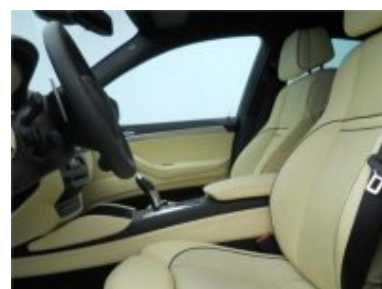

Spustili jsme pro Vás nový
specializovaný internetový obchod BMW

www.shopbmw.cz