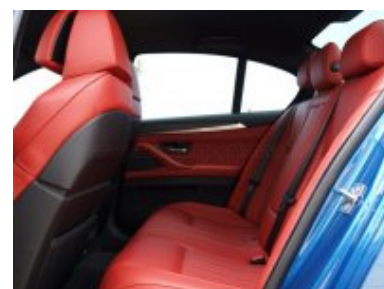

**AUTOMPORT
MACH**
spec. a špecializovaný prodejce vozů BMW

Spustili jsme pro Vás nový
specializovaný internetový obchod **BMW**

www.shopbmw.cz

PRODEJ VOZŮ BMW