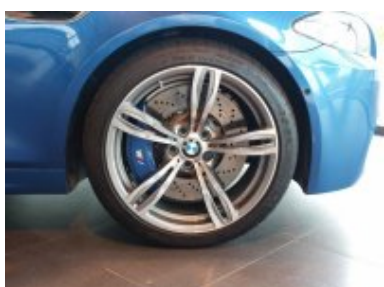

4NB	4-zónová automat.klimatizace
4UR	Ambientní osvětlení interiéru
502	Vysokotlaké ostřikovače světlometů
508	Přední i zadní parkovací asistent (PDC)
522	Xenonové světlometry
524	Adaptivní světlometry
5AC	"High-beam assistant" – automatické vypnutí / zapnutí dálkových světel
5AG	Lane Change Warning - systém monitorující slepé úhly a situaci za vozem
5DL	Surround View
601	TV funkce, modul pro příjem analogové a digitální TV
609	Navigační systém "Professional"
610	"Head-Up Display" - projekce důležitých jízdních informací na čelní sklo
644	Příprava pro mobilní telefon s rozhraním Bluetooth
677	HiFi systém "Professional" – 16 reproduktorů (600 W)
6AA	BMW Teleservis
6AB	Teleservis nastavení
6FL	Rozhraní USB / audio
6NF	Rozšířená konektivita s hudebním přehrávačem v mobilním telefonu
754	M zadní spoiler
775	BMW Individual čalounění stropu v barvě antracitu
8AL	Návod k obsluze a servisní knížka v českém jazyce