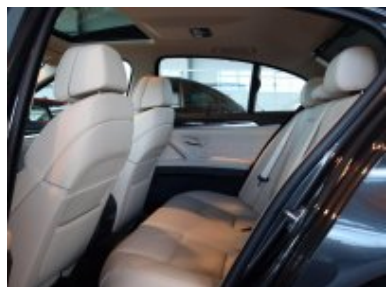

Spustili jsme pro Vás nový
specializovaný internetový obchod **BMW**

www.shopbmw.cz

PRODEJ VOZŮ BMW