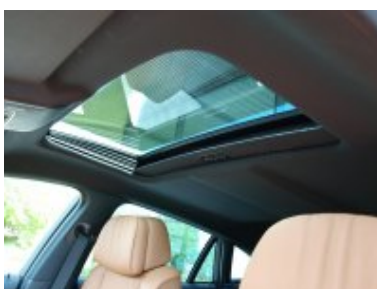

502	Vysokotlaké ostřikovače světlometů
508	Přední i zadní parkovací asistent (PDC)
521	Dešťový senzor a automatická aktivace světlometů při snížené viditelnosti
534	2-zónová automat. klimatizace s rozšířenými funkcemi
536	Nezávislé topení
544	Aktivní systém pro automatické udržování rychlosti
552	Adaptivní LED světlometry
563	Světelný paket - rozšířené osvětlení interiéru a madel dveří
575	Přídavná zásuvka - 12V
5AC	"High-beam assistant" – automatické vypnutí / zapnutí dálkových světel
5DA	Deaktivace airbagu spolujezdce
609	Navigační systém "Professional"
610	"Head-Up Display" - projekce důležitých jízdních informací na čelní sklo
614	Internet
620	"Voice control" – hlasové ovládání
633	Příprava pro mobilní telefon - BLUETOOTH
677	HiFi systém "Professional" – 16 reproduktorů (600 W)
6FL	Rozhraní USB / audio
6NF	Rozšířená konektivita s hudebním přehrávačem v mobilním telefonu
6NR	BMW Aplikace (určeno pro iPhone / iPod Touch)
760	BMW Individual "High-gloss Shadow Line" černé vysoce lesklé okenní lišty
761	BMW Individual protisluneční ochrana oken
775	BMW Individual čalounění stropu v barvě antracitu
7MH	Edice M Sport
7SP	Navigační systém Professional vč. BLUETOOTH
7XA	M sportovní kožený volant s řadicími pádly
8TH	"Speed Limit Info" – ukazatel aktuální povolené rychlosti