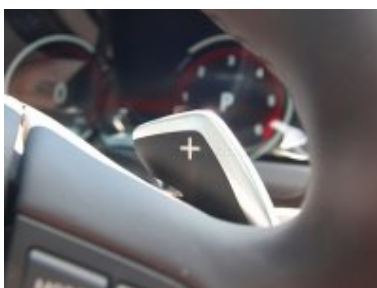

PRODEJ VOZŮ BMW