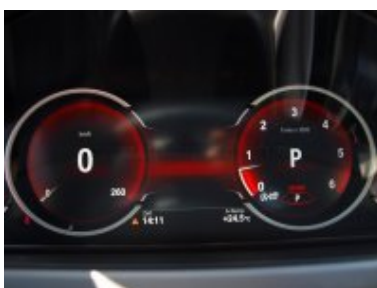

PRODEJ VOZŮ BMW