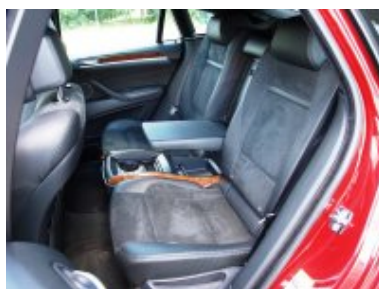

PRODEJ VOZŮ BMW