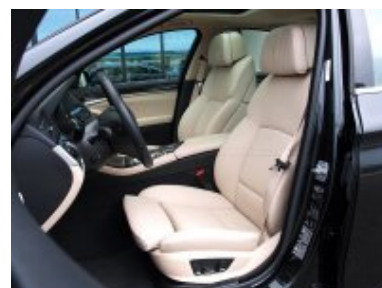

PRODEJ VOZŮ BMW