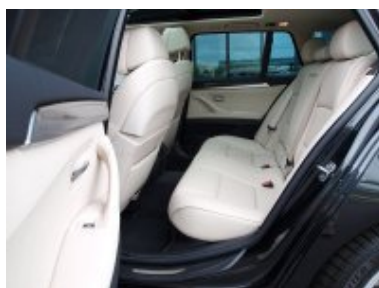

PRODEJ VOZŮ BMW