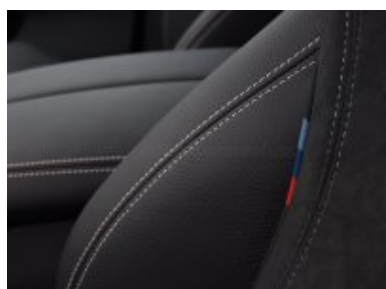

PRODEJ VOZŮ BMW