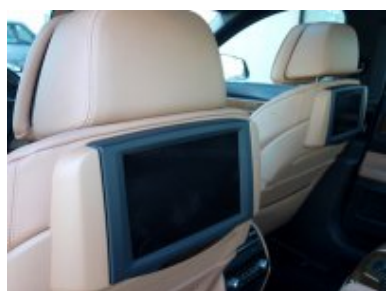

4D3	Aktivní ventilace předních sedadel
4NB	4-zónová automat.klimatizace
4ND	kůží potažená přístrojová deska
4UM	Masážní funkce v zadních opěradlech sedadel
4UR	Ambientní osvětlení interiéru
508	Přední i zadní parkovací asistent (PDC)
524	Adaptivní světlomety
5AE	tempomat s brzdou funkcí
609	Navigační systém "Professional"
633	Příprava pro mobilní telefon - BLUETOOTH
676	HiFi systém - 12 reproduktorů (205 W)
696	DVD měnič pro 6 disků
6FH	Zábavní systém Professional na zadních sedadlech
6FL	Rozhraní USB / audio
6VC	Steuerung COMBOX
710	M sportovní kožený volant
715	M Aerodynamický paket
776	Čalounění stropu BMW Individual v provedení Alcantara anthrazit
7NH	BMW Service Inclusive 5let/100 000 Km
863	Service Kontakt-Flyer Europa
877	Ueberkreuzbedienung Entfall
8AL	Návod k obsluze a servisní knížka v českém jazyce
8KA	Oelwartungint. 30 000 Km/24 Monate
8S8	Laenderspez. Navi Zust.