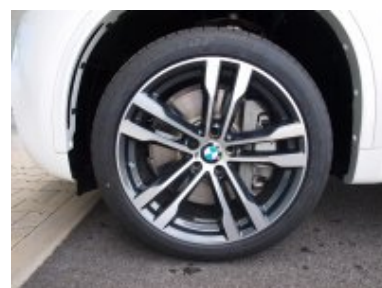

PRODEJ VOZŮ BMW