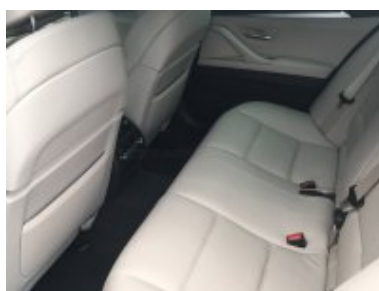

PRODEJ VOZŮ BMW