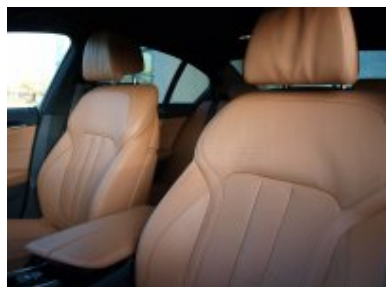

PRODEJ VOZŮ BMW