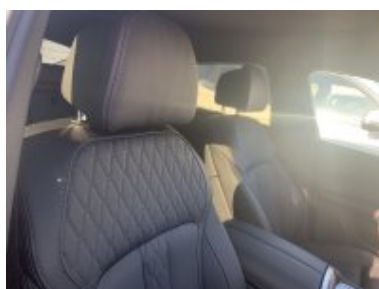

Veškeré zobrazené informace mají pouze informativní charakter a nejsou nabídkou ve smyslu ustanovení § 1732 odst. 2 zákona č. 89/2012 Sb., občanského zákoníku

Vybavení:

2VH	Integrální aktivní řízení včetně natáčení kol zadní nápravy
2VW	Adaptivní M podvozek profesional
3AC	Tažné zařízení s kulovou hlavicí upevněnou otočným čepem
417	Rolovací mechanické sluneční clony zadních bočních oken
453	Aktivní ventilace předních sedadel
4MC	Obložení interiéru v provedení "Carbon Fibre"
4T7	Masážní funkce pro přední sedadla
536	Nezávislé topení
5AU	Driving Assistant Professional
5AZ	BMW laserové světlomety
688	Harman Kardon Surround Sound systém
ZZZ	***Pro přesnou specifikaci vozidla nás prosím kontaktujte***