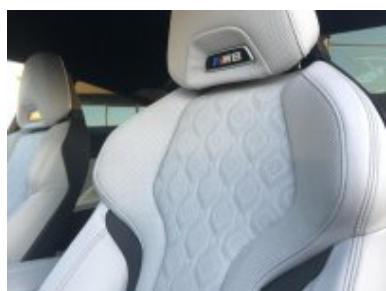

65A	Příprava pro externí CD přehrávač
6AE	Teleservices
6AF	BMW Legal Emergency Call
6AK	ConnectedDrive Services - přístup na BMW Online portál
6C4	Paket Connected Professional
6DR	BMW Drive Recorder
6F1	Bowers & Wilkins Diamond Surround Sound System
6NW	Bezdrátové dobíjení telefonu
6U3	BMW Live Cockpit Professional
6WD	WLAN HOTSPOT
712	M sportovní sedadla
760	BMW Individual "High-gloss Shadow Line" černé vysoce lesklé okenní lišty
776	BMW Individual čalounění stropu Alcantara v barvě antracitu
7M9	Černé vysoce lesklé okenní lišty BMW Individual "High-gloss Shadow Line" s rozšířeným obsahem
7MA	M Competition pack
7MN	Competition package
8A4	Česká jazyková verze