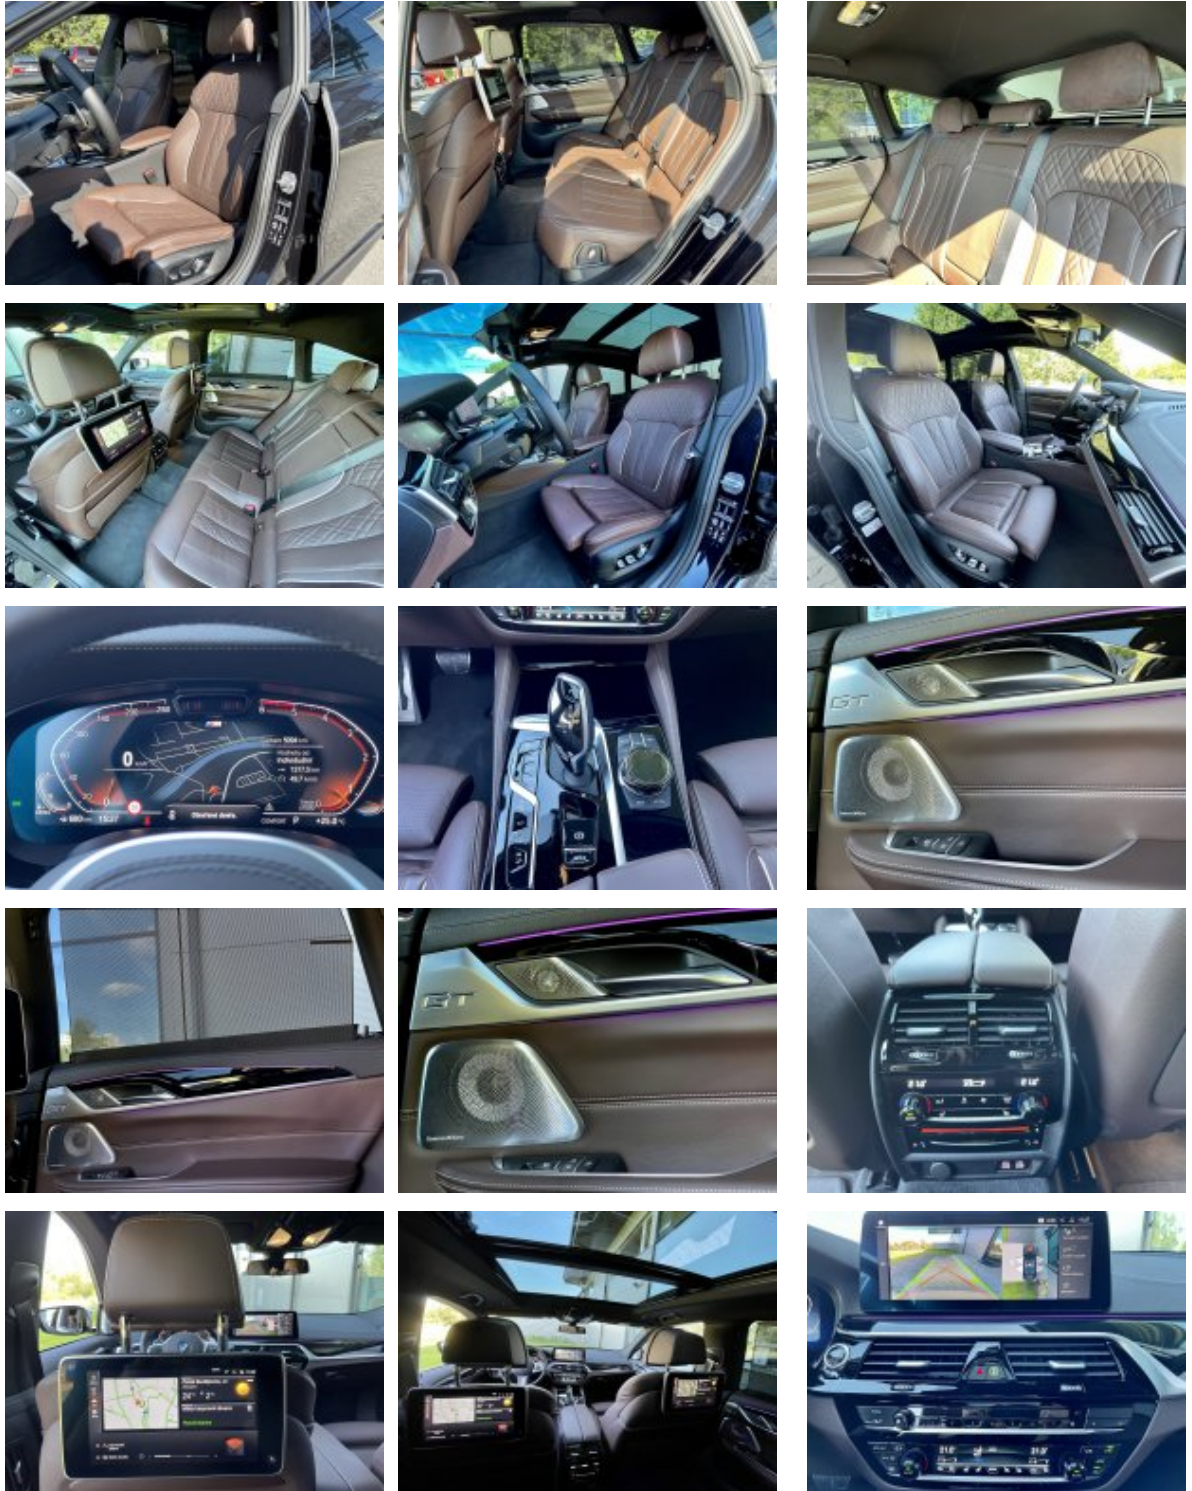

PRODEJ VOZŮ BMW