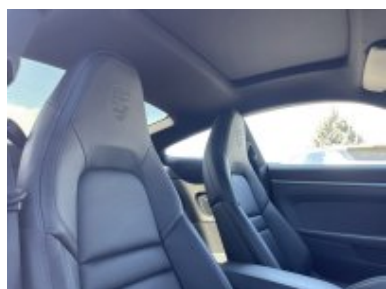

PRODEJ VOZŮ BMW