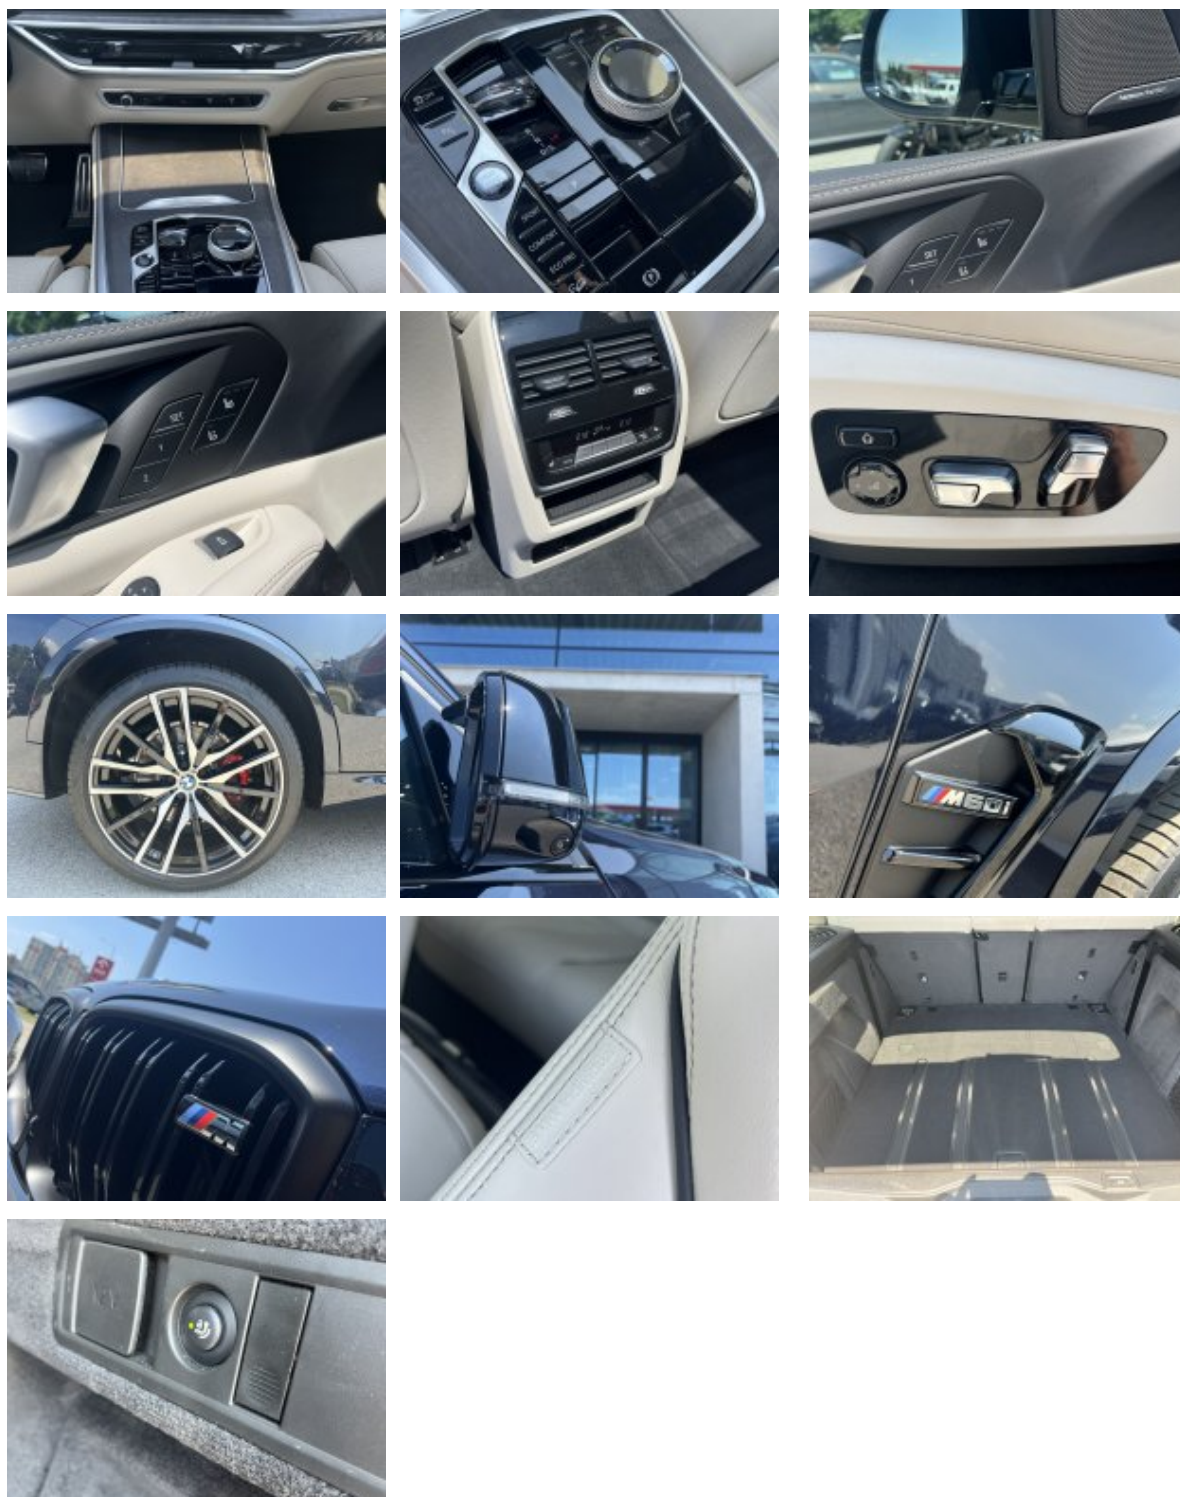

PRODEJ VOZŮ BMW