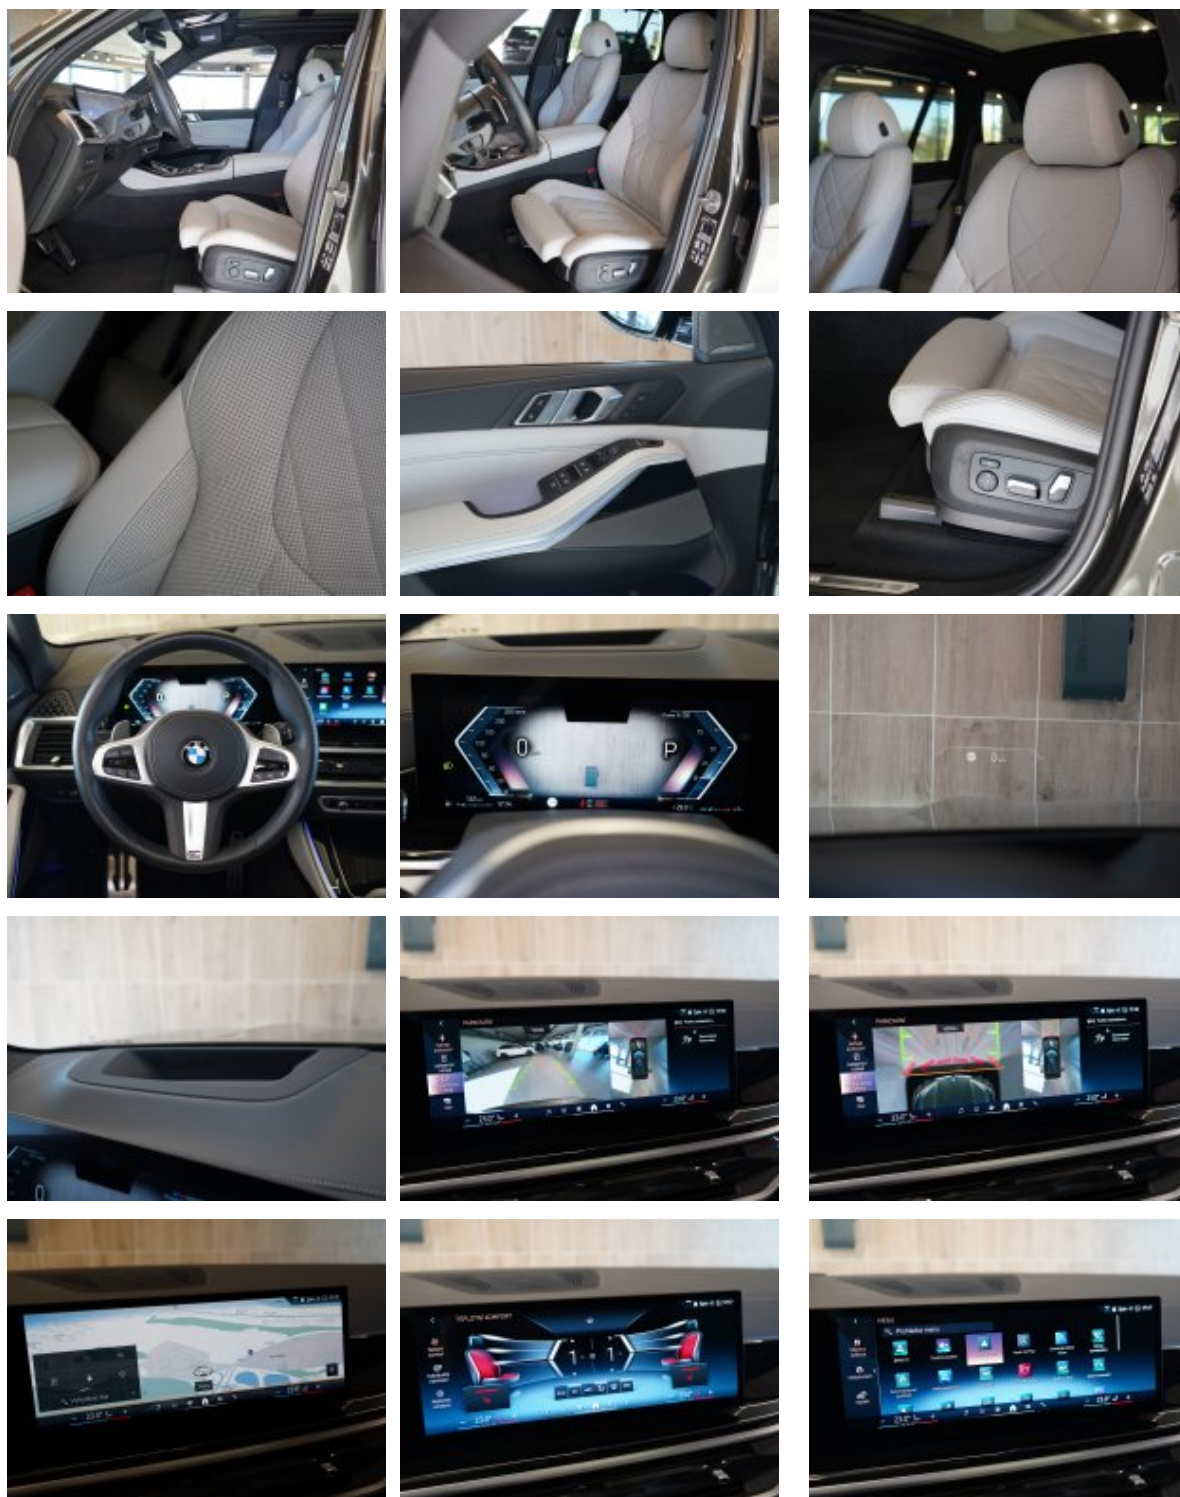

PRODEJ VOZŮ BMW