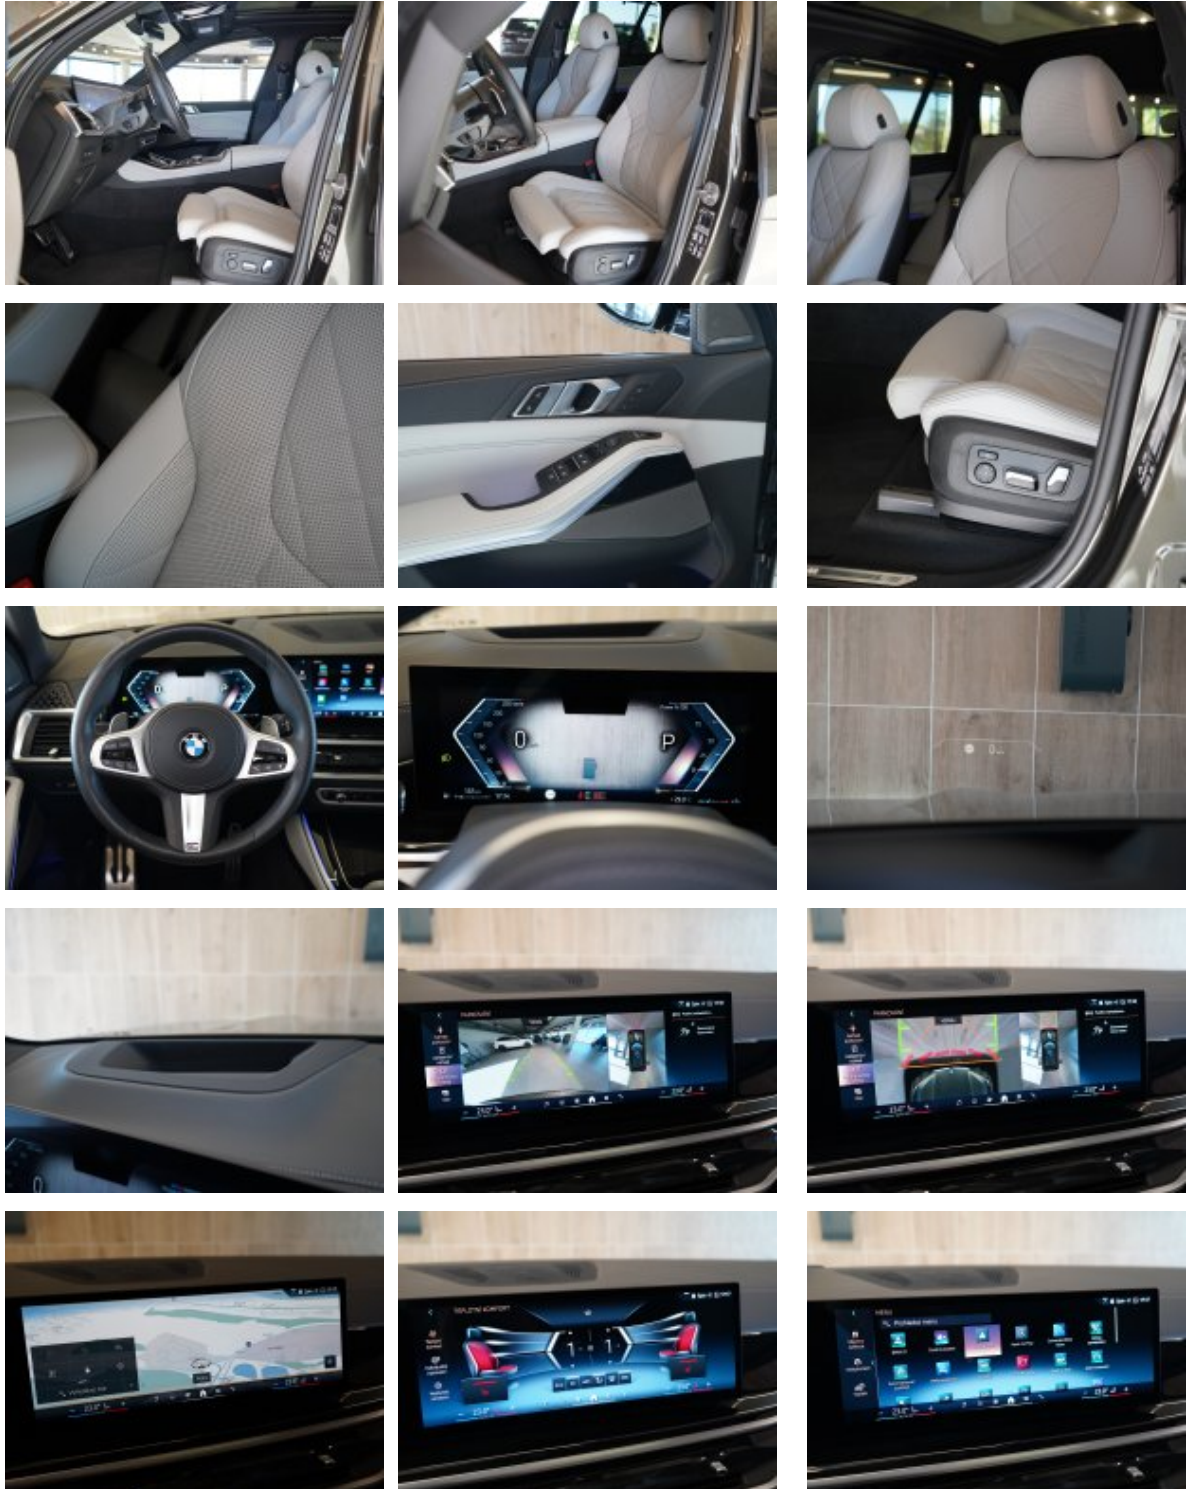

PRODEJ VOZŮ BMW