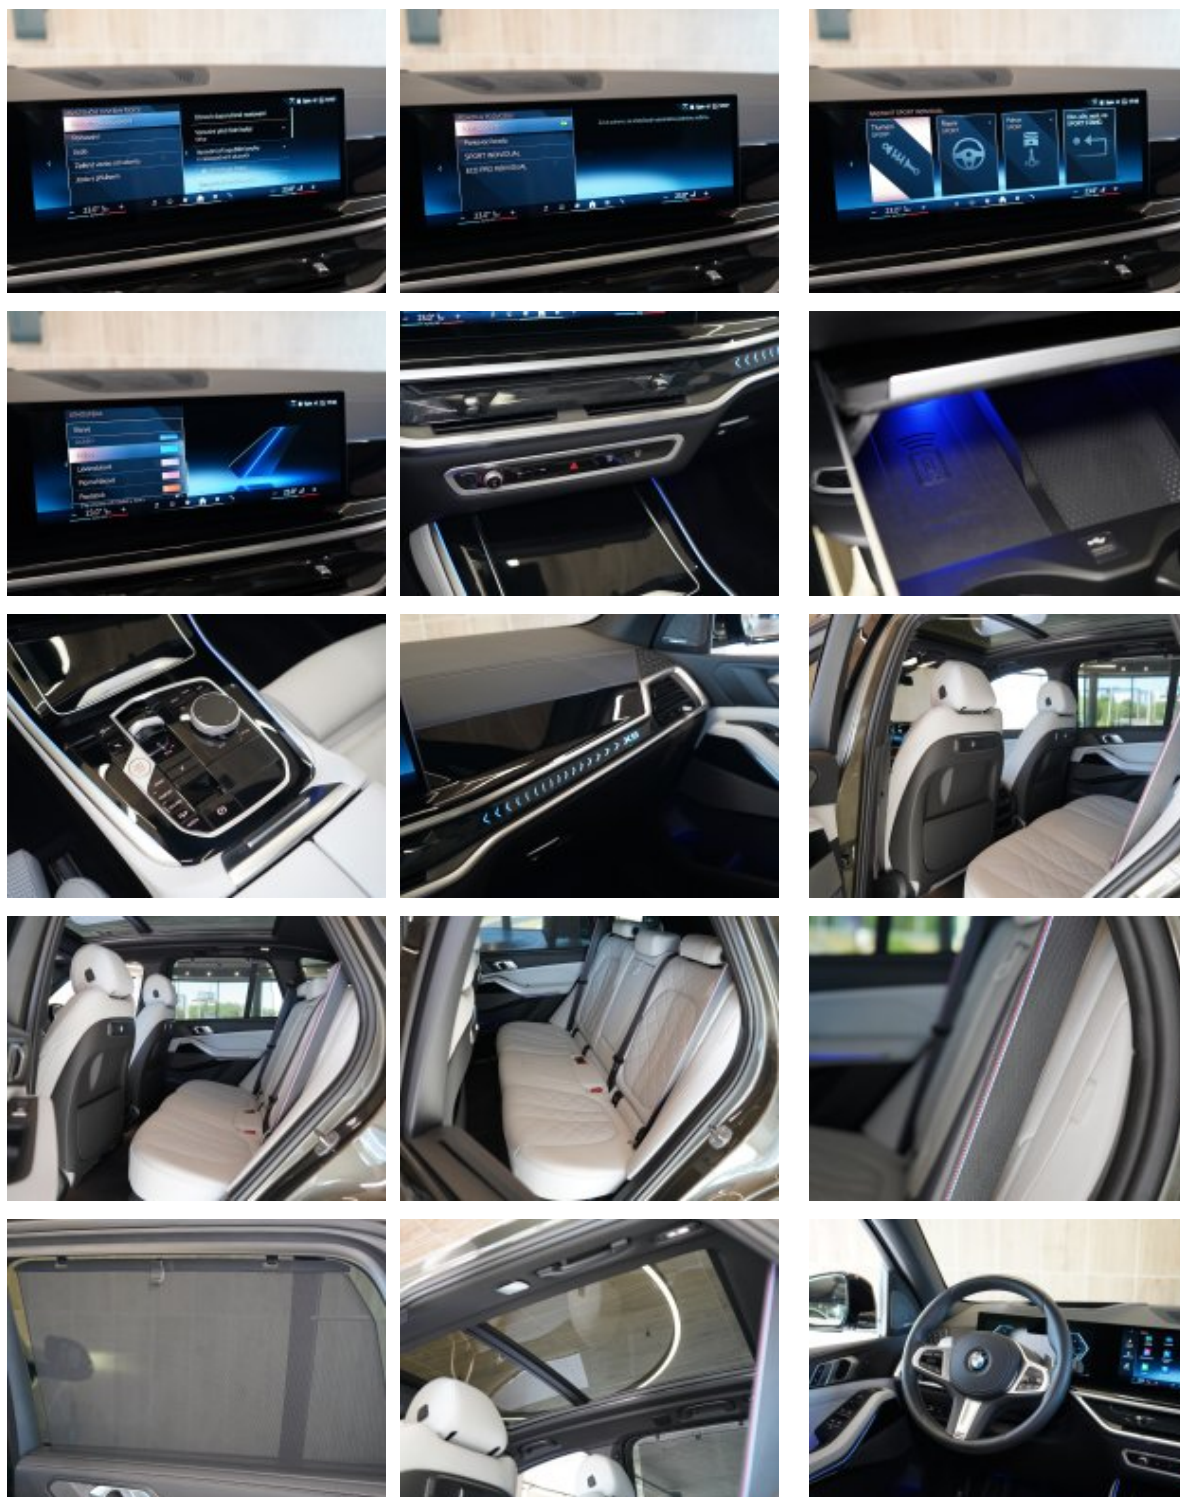

PRODEJ VOZŮ BMW