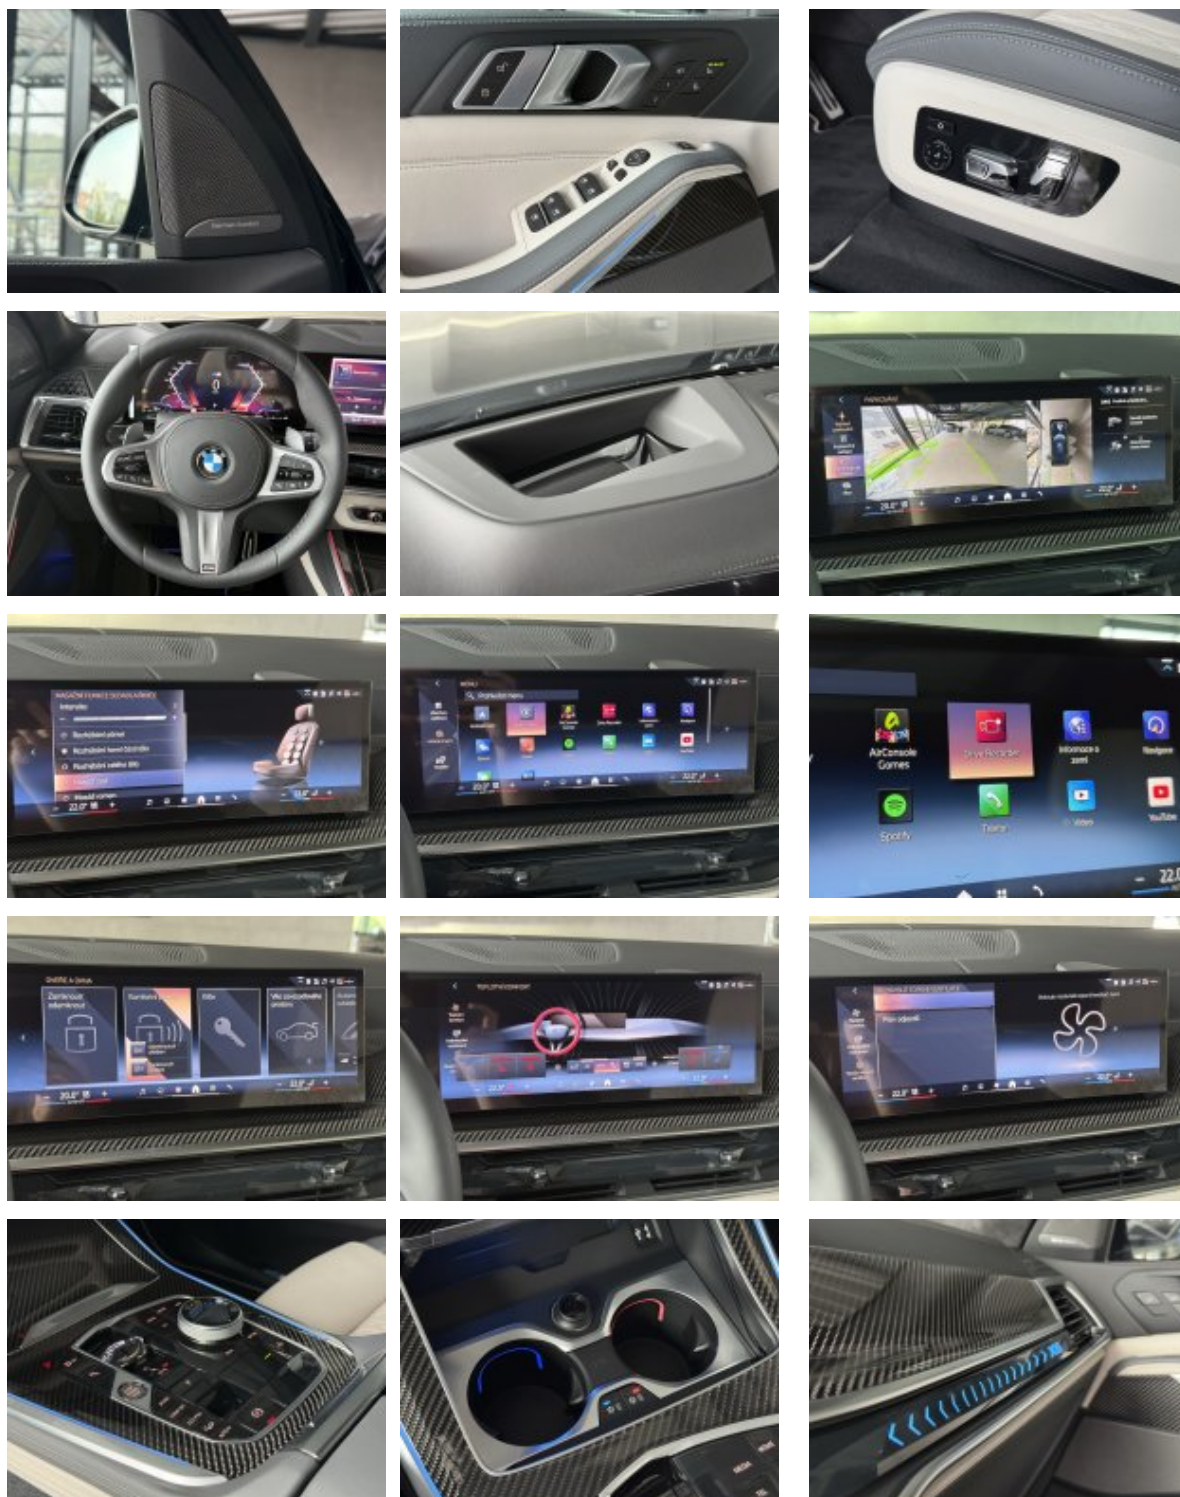

PRODEJ VOZŮ BMW