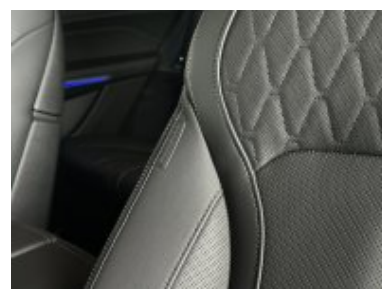

PRODEJ VOZŮ BMW