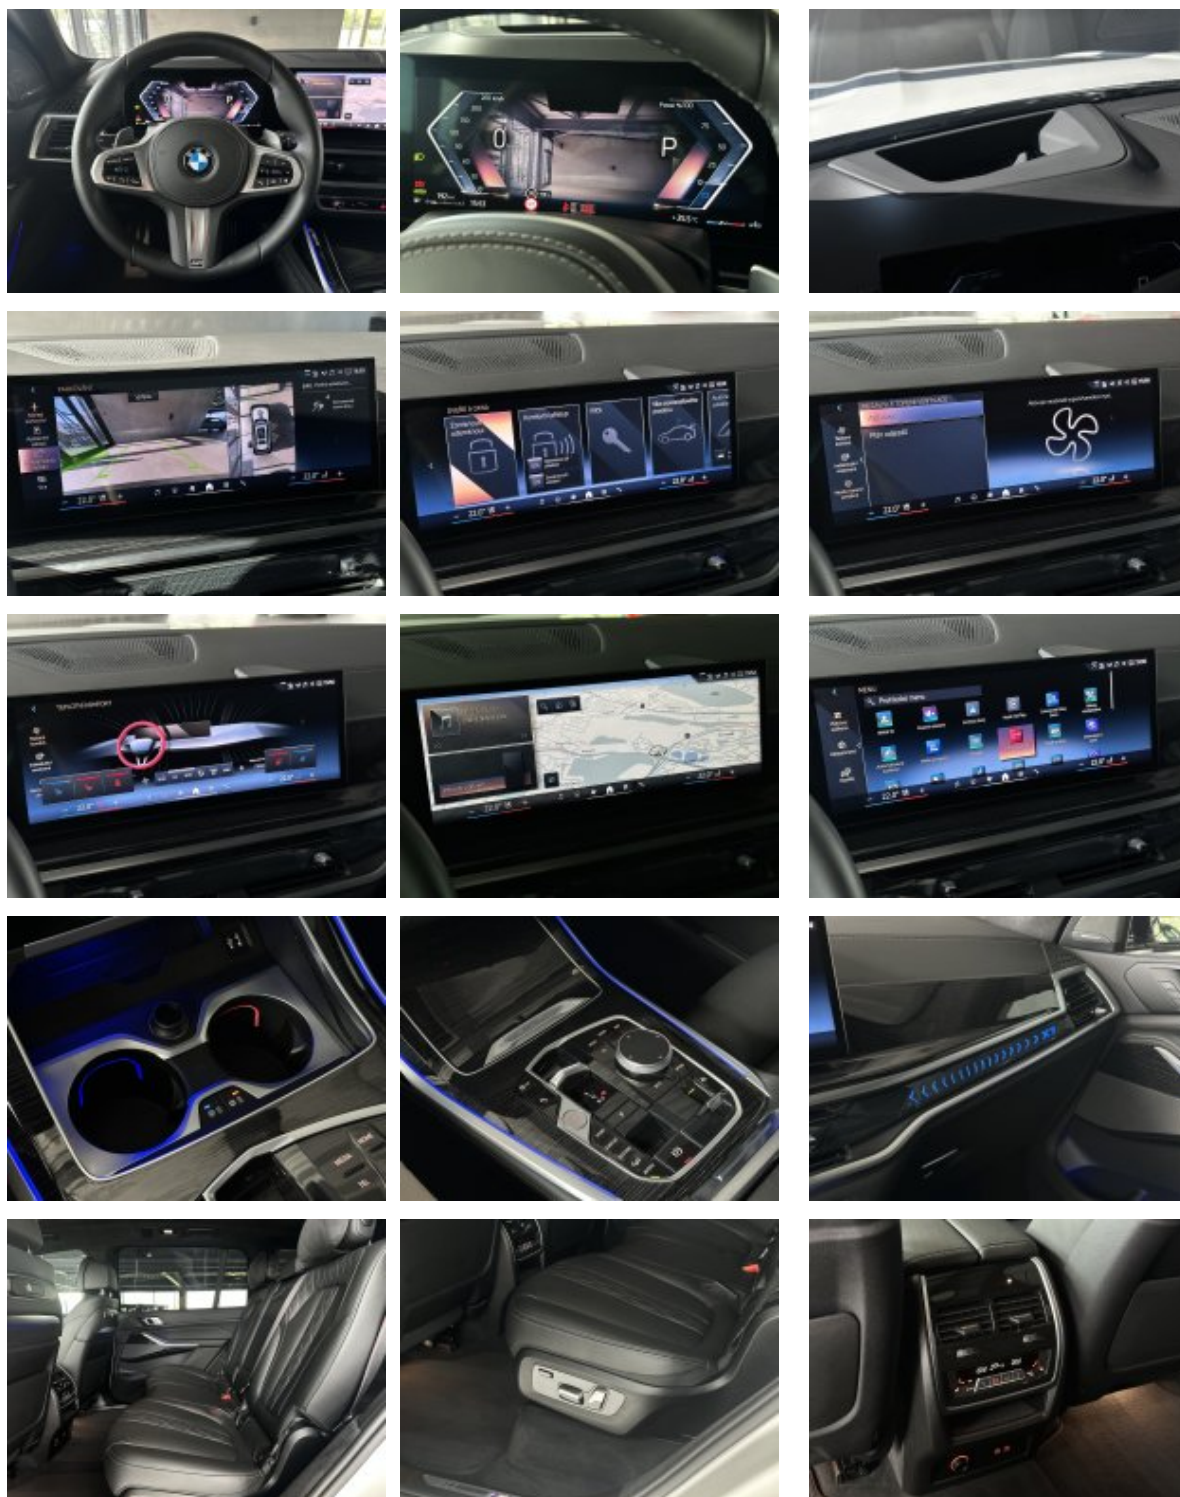

PRODEJ VOZŮ BMW