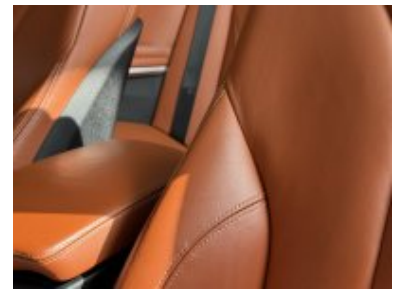

PRODEJ VOZŮ BMW