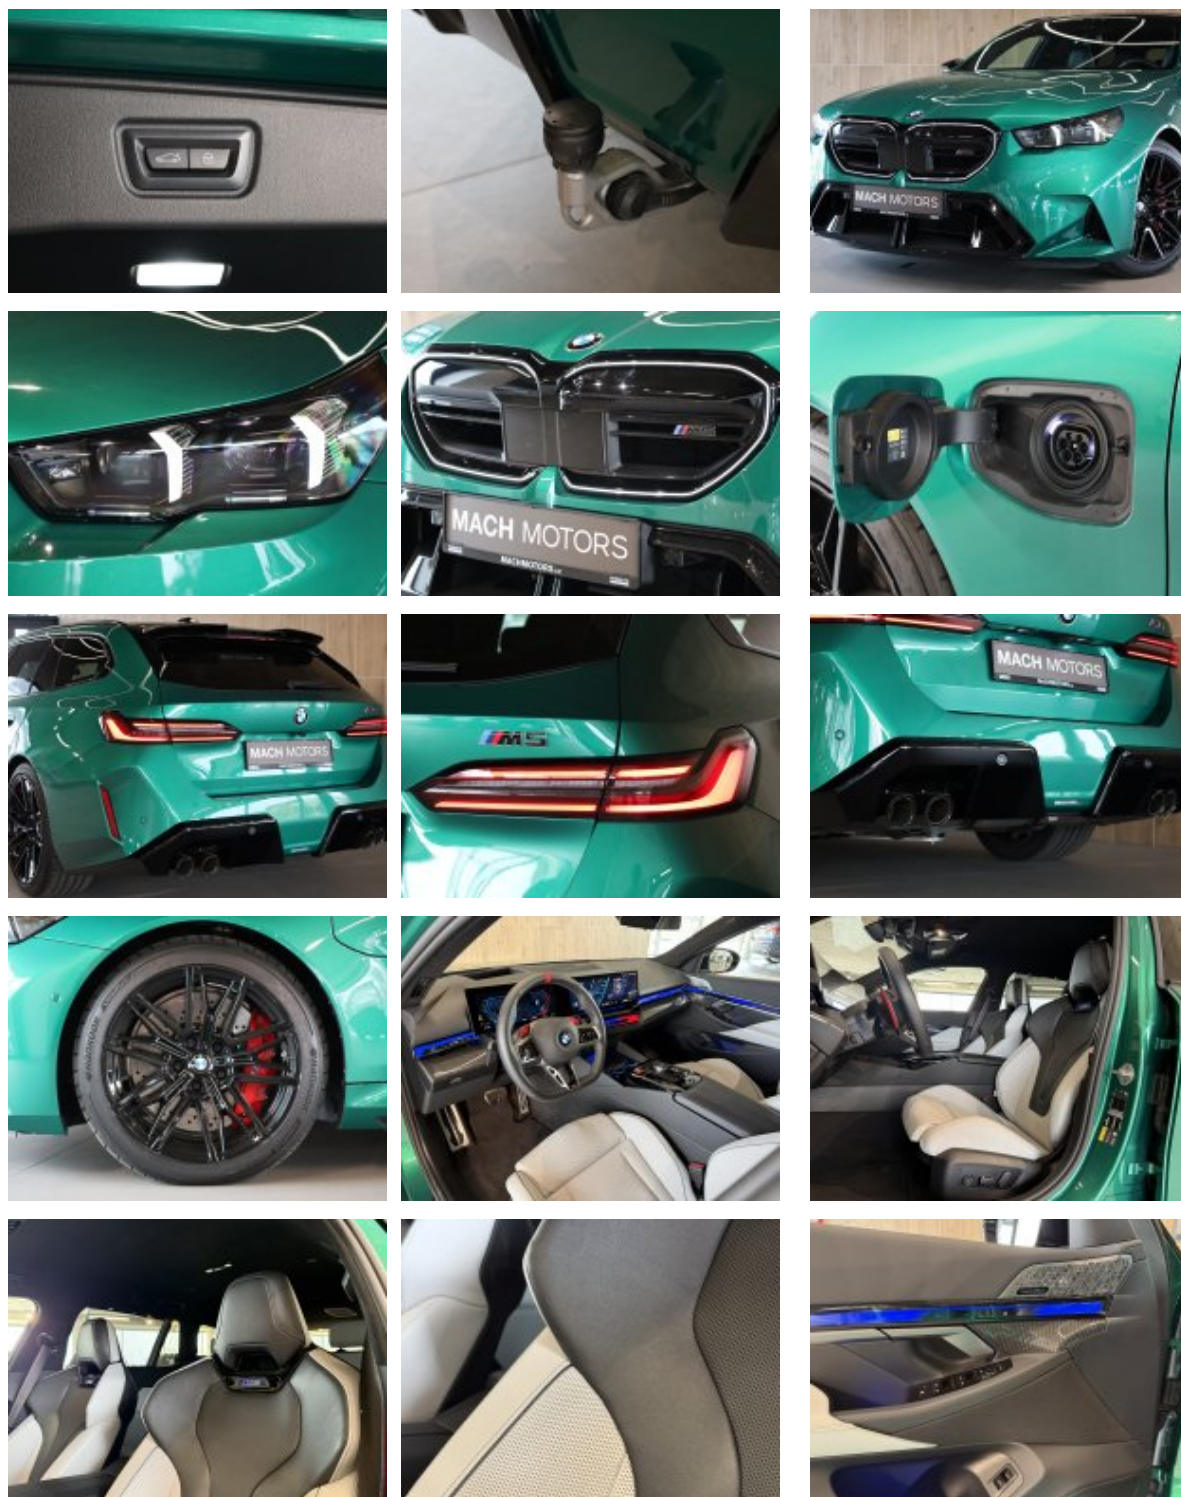

PRODEJ VOZŮ BMW