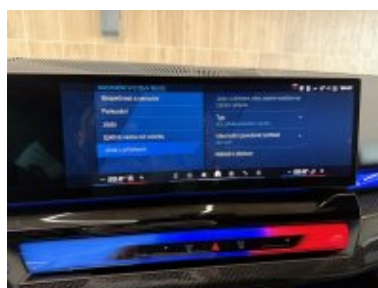

PRODEJ VOZŮ BMW