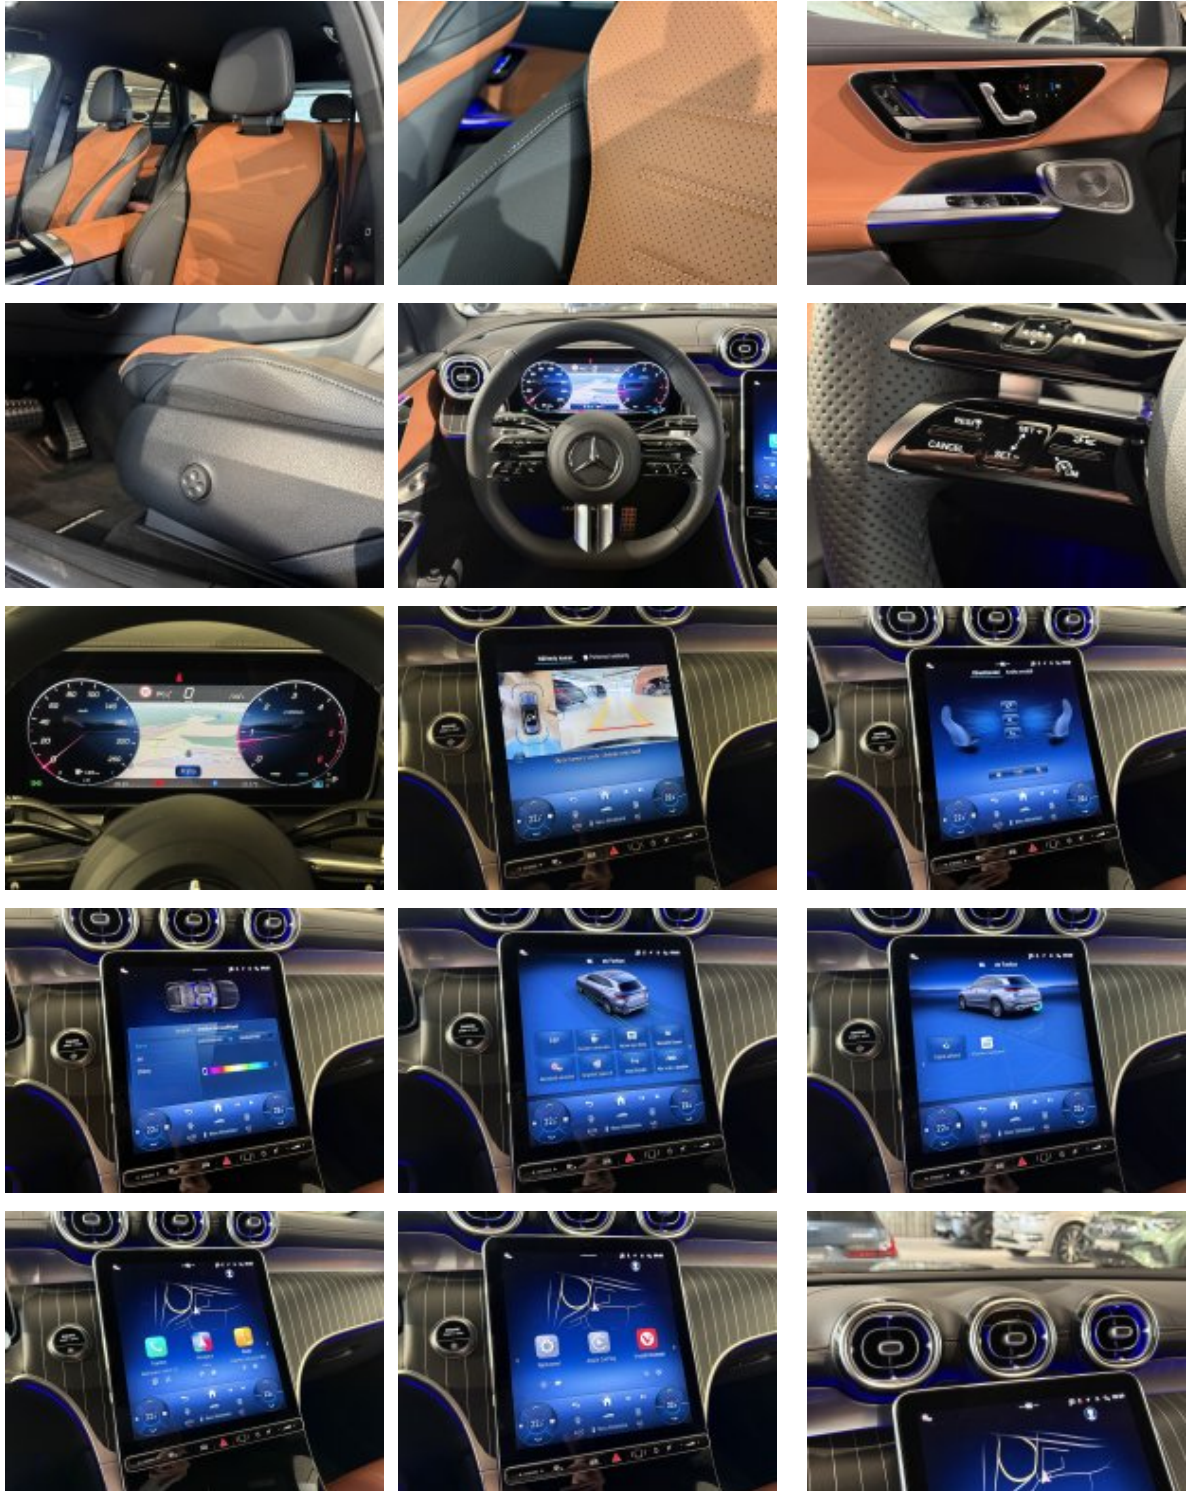

PRODEJ VOZŮ BMW