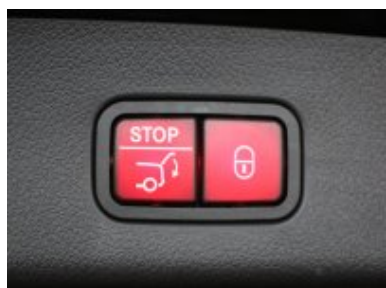

Veškeré zobrazené informace mají pouze informativní charakter a nejsou nabídkou ve smyslu ustanovení § 1732 odst. 2 zákona č. 89/2012 Sb., občanského zákoníku

Vybavení:

207	Aktivní adaptivní tempomat DISTRONIC
401	Vyhřívání a ventilovaná přední sedadla
421	Automatická 9stupňová převodovka 9G-TRONIC
538	Kamera snímající řidiče
550	Tažné zařízení s ESP pro stabilizaci přívěsu
580	Automatická klimatizace THERMATIC
677	Podvozek AGILITY CONTROL se selektivními tlumiči
810	Surround soundsystém Burmester® 3D
871	Bezdotykové otevírání/zavírání víka zavazadlového prostoru HANDS-FREE ACCESS
872	Vyhřívání zadních sedadel
889	KEYLESS-GO
L5C	Multifunkční sportovní volant potažený kůží nappa
P17	Sada KEYLESS-GO
P29	Linie AMG interiér
P31	Linie AMG
P35	Sada DIGITAL LIGHT
P47	Sada pro parkování s 360° kamerou
P55	Sada Night
PAV	Zimní sada
PDC	Typ Premium
PSN	Typ AMG Premium
ZZZ	***Pro přesnou specifikaci vozidla nás prosím kontaktujte***