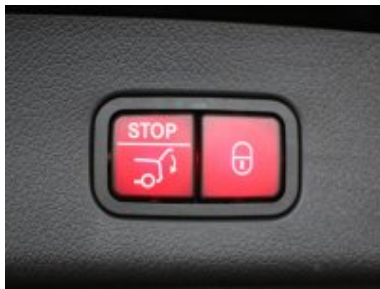

Veškeré zobrazené informace mají pouze informativní charakter a nejsou nabídkou ve smyslu ustanovení § 1732 odst. 2 zákona č. 89/2012 Sb., občanského zákoníku

Vybavení:

207	Aktivní adaptivní tempomat DISTRONIC
401	Vyhřívaná a ventilovaná přední sedadla
421	Automatická 9stupňová převodovka 9G-TRONIC
538	Kamera snímající řidiče
550	Tažné zařízení s ESP pro stabilizaci přívěsu
580	Automatická klimatizace THERMATIC
677	Podvozek AGILITY CONTROL se selektivními tlumiči
810	Surround soundsystém Burmester® 3D
871	Bezdotykové otevírání/zavírání víka zavazadlového prostoru HANDS-FREE ACCESS
872	Vyhřívání zadních sedadel
889	KEYLESS-GO
L5C	Multifunkční sportovní volant potažený kůží nappa
P17	Sada KEYLESS-GO
P29	Linie AMG interiér
P31	Linie AMG
P35	Sada DIGITAL LIGHT
P47	Sada pro parkování s 360° kamerou
P55	Sada Night
PAV	Zimní sada
PDC	Typ Premium
PSN	Typ AMG Premium
ZZZ	***Pro přesnou specifikaci vozidla nás prosím kontaktujte***