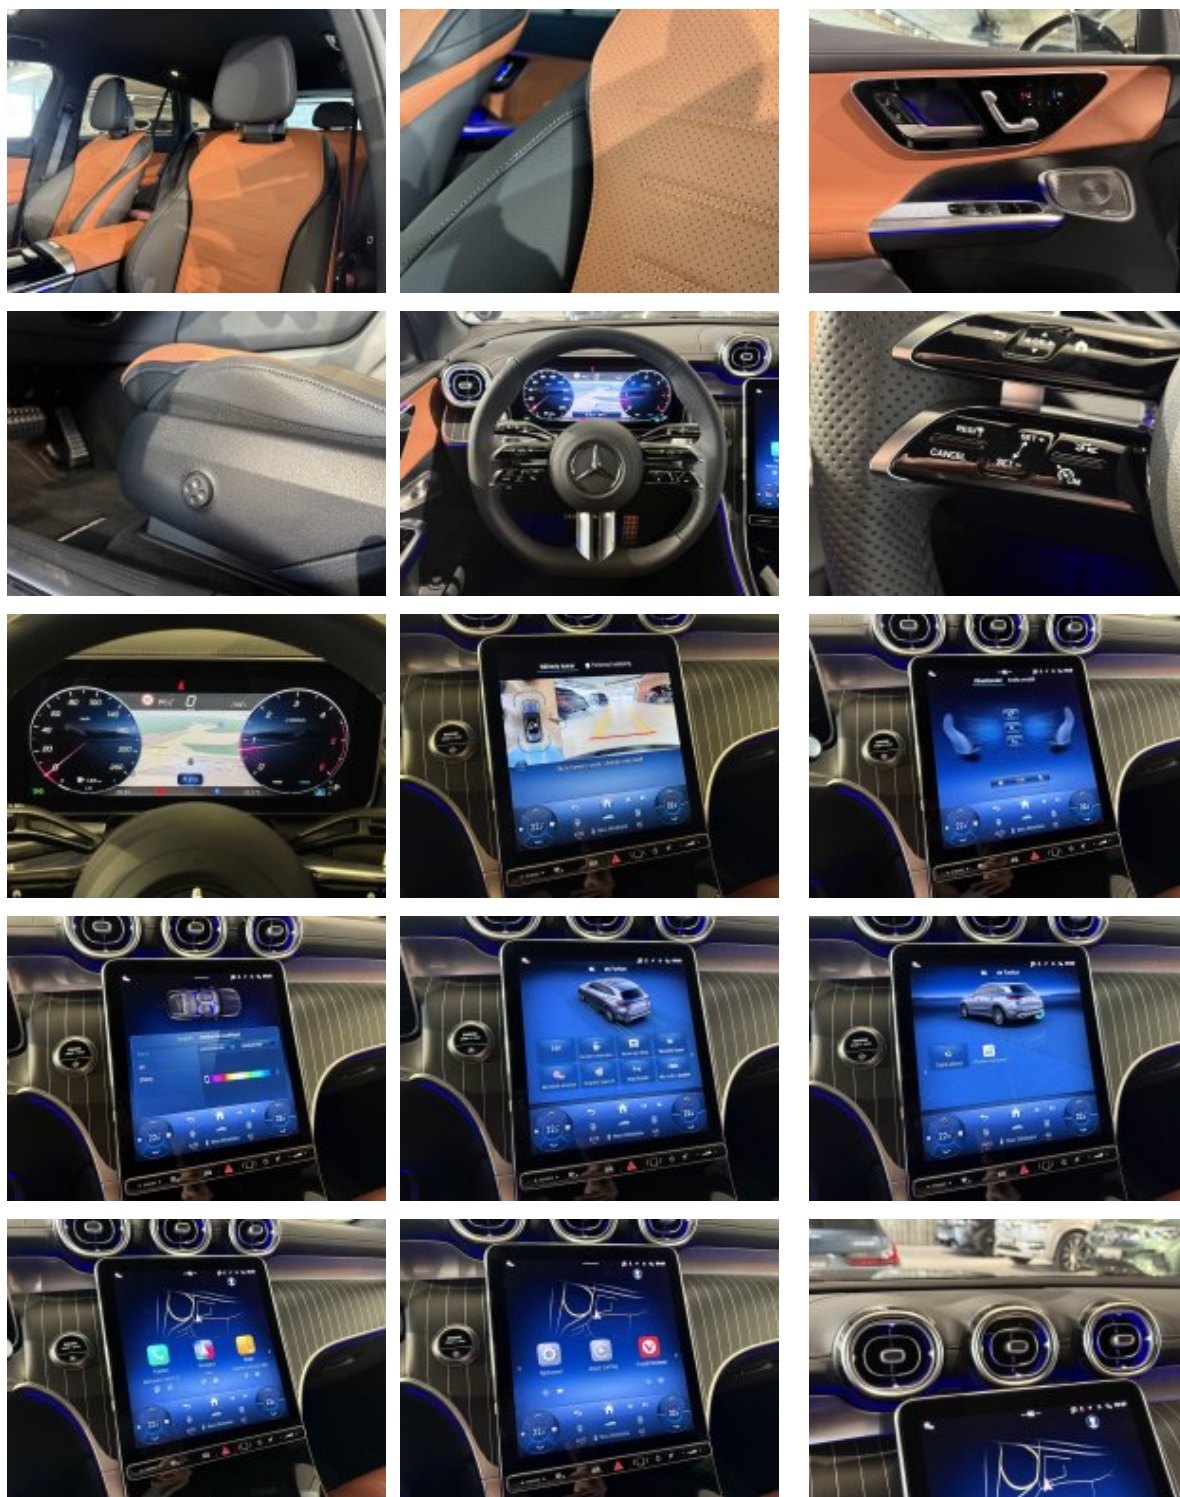

PRODEJ VOZŮ BMW