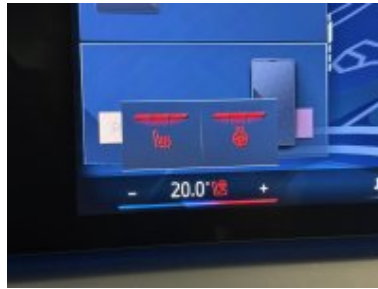

PRODEJ VOZŮ BMW