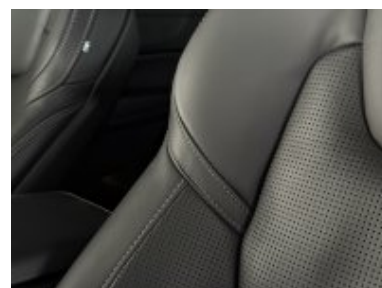

Informovanost řidiče
Integrované střešní ližiny v černém provedení
iTPMS - systém monitorování tlaku v pneumatikách
Kamery parkovacího asistenta s výhledem 360° do okolí
Kompletní LED světlomety s ABL
Lane Keeping Aid (systém udržování vozidla v jízdním pruhu)
Loketní opěrka s držáky nápojů
Mlhová světla
Náhradní dojezdové kolo
Ochranná síť zavazadlového prostoru. snímatelná
Pilot Assist
Pohon všech kol (AWD)
Přední LED mlhová světla
Premium audiosystém Harman/Kardon
Připojení Bluetooth®
Protiblokovací brzdový systém vč. Brzdového asistenta
Raménka stěračů s integrovanými ostřikovači
Systém ochrany proti hyperflexi krční páteře
Varování před blížící se kolizí zezadu
Ventilovaná přední sedadla
Vyhřívání přední sedadla
Vyhřívání zadní sedadla
Vyhřívání volant
Vysokotlaké ostřikovače světlometů
Vzdálené funkce aplikace Volvo Cars - předplatné na 4 roky
WHIPS (systém ochrany proti hyperflexi krční páteře na předních sedadlech)