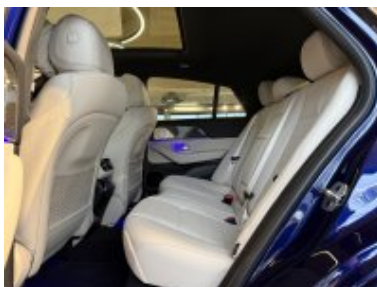

PRODEJ VOZŮ BMW