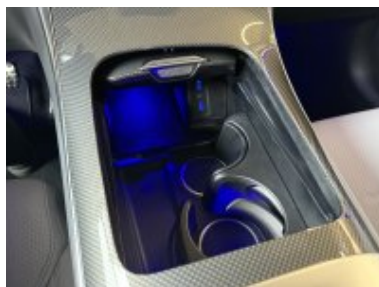

PRODEJ VOZŮ BMW