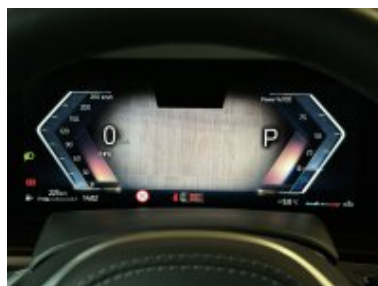

PRODEJ VOZŮ BMW