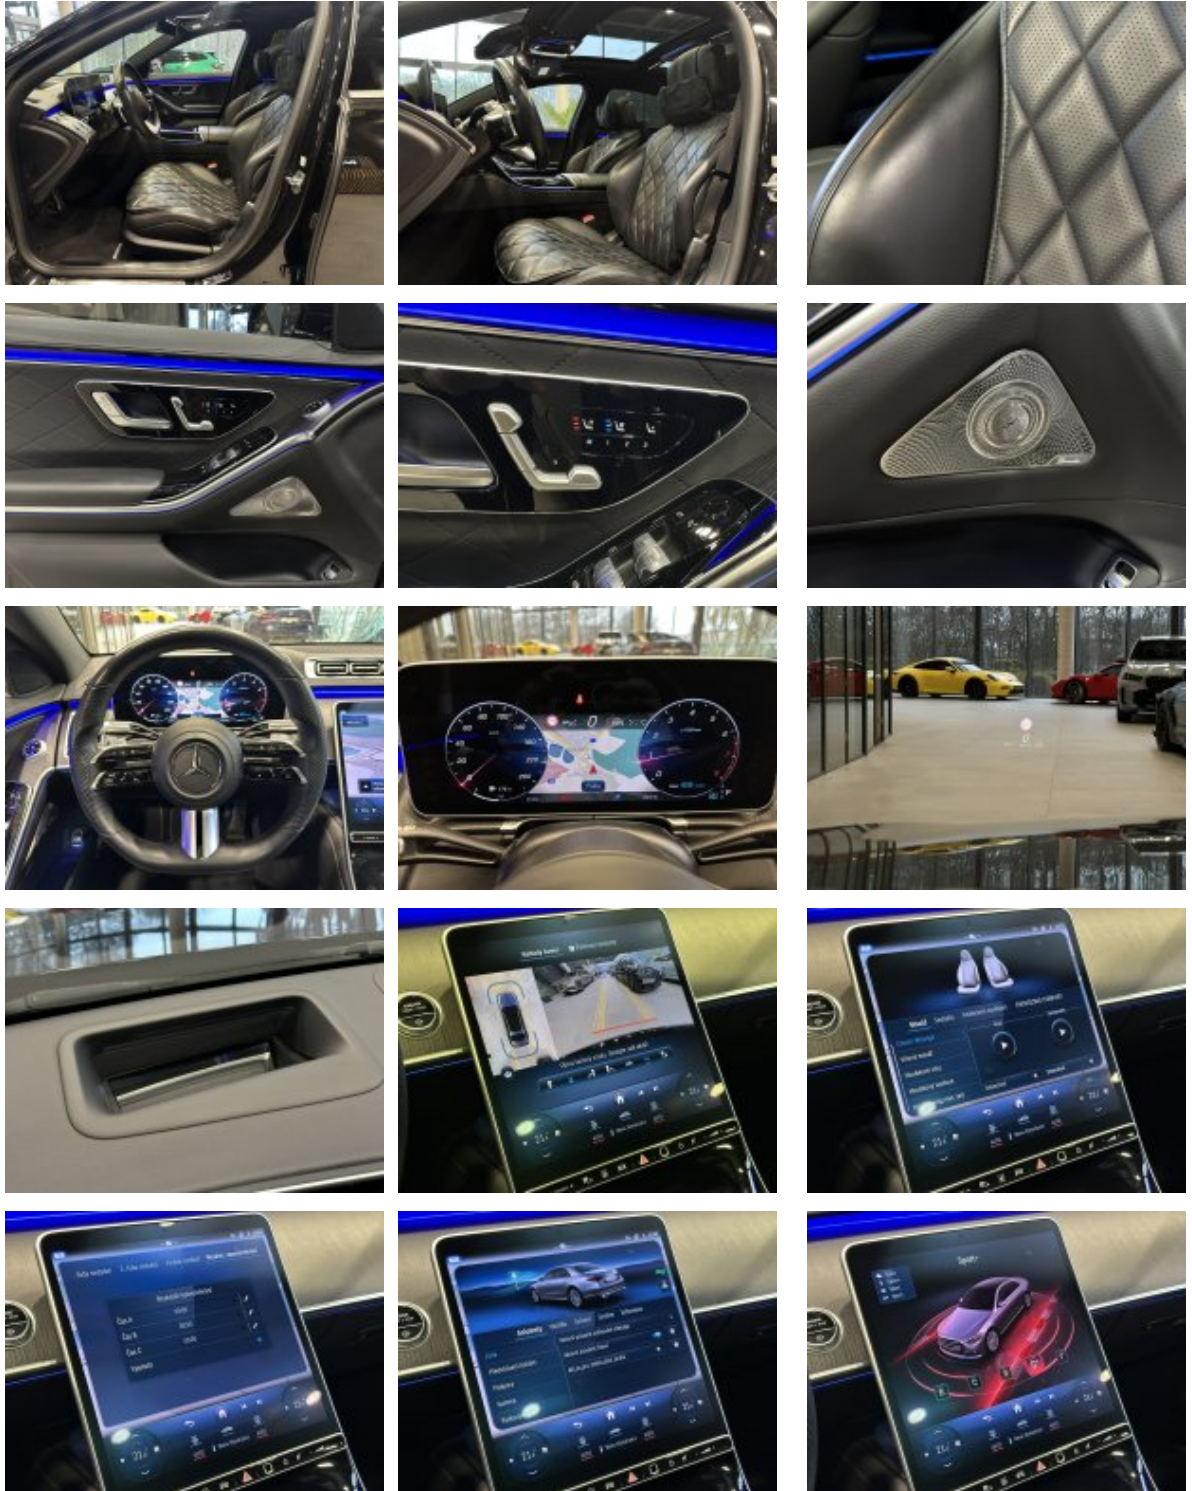

## Vybavení:

360° Kamera  
Adaptivní osvětlení interiéru v zadní části vozidla  
Aktivní adaptivní tempomat DISTRONIC  
Asistent MBUX v interiéru  
Asistent MBUX v zadní části vozidla  
Automatická klimatizace THERMOTRONIC pro cestující vzadu  
Dálkové elektrické zavírání/otevírání víka zavazadlového prostoru  
Determinální tmavá skla od B sloupku  
Dvojitá sluneční clona sklopná a bočně výklopná  
Elektricky nastavitelná zadní sedadla s paměťovou funkcí  
Head-up displej (HUD)  
Koberečky AMG  
Komfortní opěrky hlavy EASY ADJUST vpředu  
Linie AMG  
Multimediální systém MBUX High-End pro cestující na zadních sedadlech  
Natáčecí zadní náprava s úhlem natočení 10°  
Nezávislé topení a větrání  
Ochranný kryt spodku vozidla  
Panoramatické elektricky ovládané střešní okno  
Sada AIR BALANCE  
Sada Chauffeur  
Sada energizujícího komfortu pro přední část vozidla  
Sada Executive pro zadní sedadla  
Sada komfortních sedadel pro cestující vzadu  
Sada komfortních sedadel pro řidiče a spolujezdcy (aktivní ortopedická sedadla s masážní funkcí)  
Sada komfortního vyhřívání  
Sada ochrany proti slunci  
Sada ochrany vozidla URBAN GUARD Plus

Sada Premium Plus  
Sada Premium Plus Edition  
Sada Remote Parking  
Sdružený 3D displej  
Surround soundsystém Burmester® 3D  
Vyhřívání a ventilovaná přední sedadla  
Vyhřívání a ventilovaná zadní sedadla  
Vyhřívání čelního skla  
Vyhřívání multifunkčního volantu  
Vyhřívání předních sedadel Plus  
Vyhřívání zadních sedadel Plus  
Zadní sedadlo Executive za spolujezdcem, s nastavitelnou opěrkou nohou