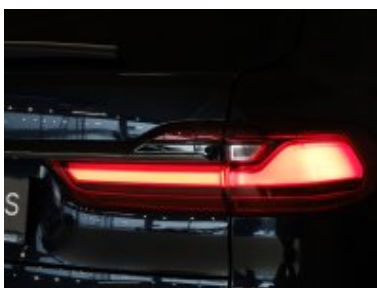

4GQ	M bezpečnostní pásy
4HA	Vyhřívaná přední i zadní sedadla
4HB	Paket Heat Comfort
4KU	Dřevěné obložení interiéru z černého jasanu s bronzovým efektem
4M5	BMW Individual kůží potažená přístrojová deska
4T7	Masážní funkce pro přední sedadla
4UR	Ambientní osvětlení interiéru
536	Nezávislé topení
5A1	LED Mlhovky
5AC	High-beam Assistant - asistent dálkových světel
5AL	Aktivní ochrana
5AQ	Active Guard Plus
5AU	Driving Assistant Professional
5AZ	BMW laserové světlomety
5DN	Parking Assistant Plus
610	Head-Up display
654	DAB tuner
6AE	Teleservices
6AF	BMW Legal Emergency Call
6AK	ConnectedDrive Services - přístup na BMW Online portál
6C3	Paket Connected Professional
6F1	Bowers & Wilkins High End Sound System
6NS	Komfortní telefonování - smartphone
6U3	BMW Live Cockpit Professional
6U8	"BMW gesture control" - ovládání vybraných funkcí vozu gesty
6WD	WLAN HOTSPOT
710	M sportovní kožený volant
715	M aerodynamický paket
760	BMW Individual "High-gloss Shadow Line" černé vysoce lesklé okenní lišty
776	BMW Individual čalounění stropu Alcantara v barvě antracitu
7M9	Černé vysoce lesklé okenní lišty BMW Individual s rozšířeným obsahem
8TF	Aktivní ochrana chodců