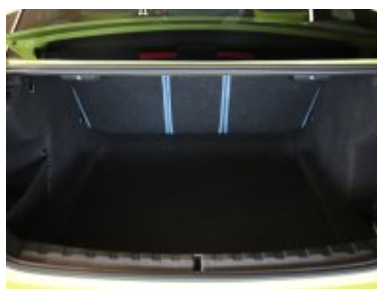

5AC	High-beam Assistant - asistent dálkových světel
5AL	Aktivní ochrana
5AU	Driving Assistant Professional
5AV	Active Guard
5DA	Deaktivace airbagu spolujezdce
5DC	Sklopné opěrky hlavy na zadních sedadlech
5DN	Parking Assistant Plus
654	DAB tuner
688	Harman Kardon Surround Sound System
6AE	Teleservices
6AF	BMW Legal Emergency Call
6AK	ConnectedDrive Services
6C4	Paket Connected Professional
6DR	BMW Drive Recorder
6NX	Příhrádka pro bezdrátové nabíjení
6PA	Osobní karta eSIM
6U3	BMW Live Cockpit Professional
6VB	Control Infotainment
712	M sportovní sedadla
71C	M exteriérová sada karbon
760	BMW Individual "High-gloss Shadow Line" černé vysoce lesklé okenní lišty
775	BMW Individual čalounění stropu v barvě antracitu
7A2	Paket innovation
7M9	Černé vysoce lesklé okenní lišty BMW Individual "High-gloss Shadow Line" s rozšířeným obsahem
8TF	Aktivní ochrana chodců