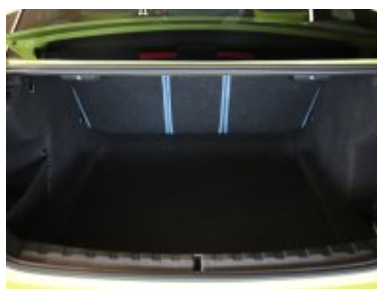

#### Vybavení:

1MB	M Drive Professional
2PA	Bezpečnostní šrouby kol
2T4	M sportovní diferenciál
2VB	Ukazatel tlaku v pneumatikách
2VC	Sada na opravu pneumatik
2VF	Adaptivní M podvozek
302	Alarm
316	Automatické ovládání víka zavazadlového prostoru. Včetně bezkontaktního otevírání/zavírání
322	Komfortní přístupový systém
3M5	M sportovní brzdy s červenými třmeny
3MF	Světlomety BMW individual Shadow Line
403	Elektricky ovládané skleněné střešní okno
420	Protisluneční ochrana oken
428	Výstražný trojúhelník a lékárnička
430	Vnitřní a vnější zpětná zrcátka s automat.zacloňováním, vnější el.sklopná
431	Vnitřní zpětné zrcátko s automatickým zacloňováním
453	Aktivní ventilace předních sedadel
459	Elektrické nastavení sedadel s pamětí
488	Elektrické bederní opěrky pro přední sedadla
493	Odkládací paket
494	Vyhřívané přední sedačky
4GQ	M bezpečnostní pásy
4MC	Obložení interiéru v provedení "Carbon Fibre"
4NE	Blow-by ohřívač
4U0	Galvanizované ovládací prvky
534	Automatická klimatizace
552	Adaptivní LED světlomety