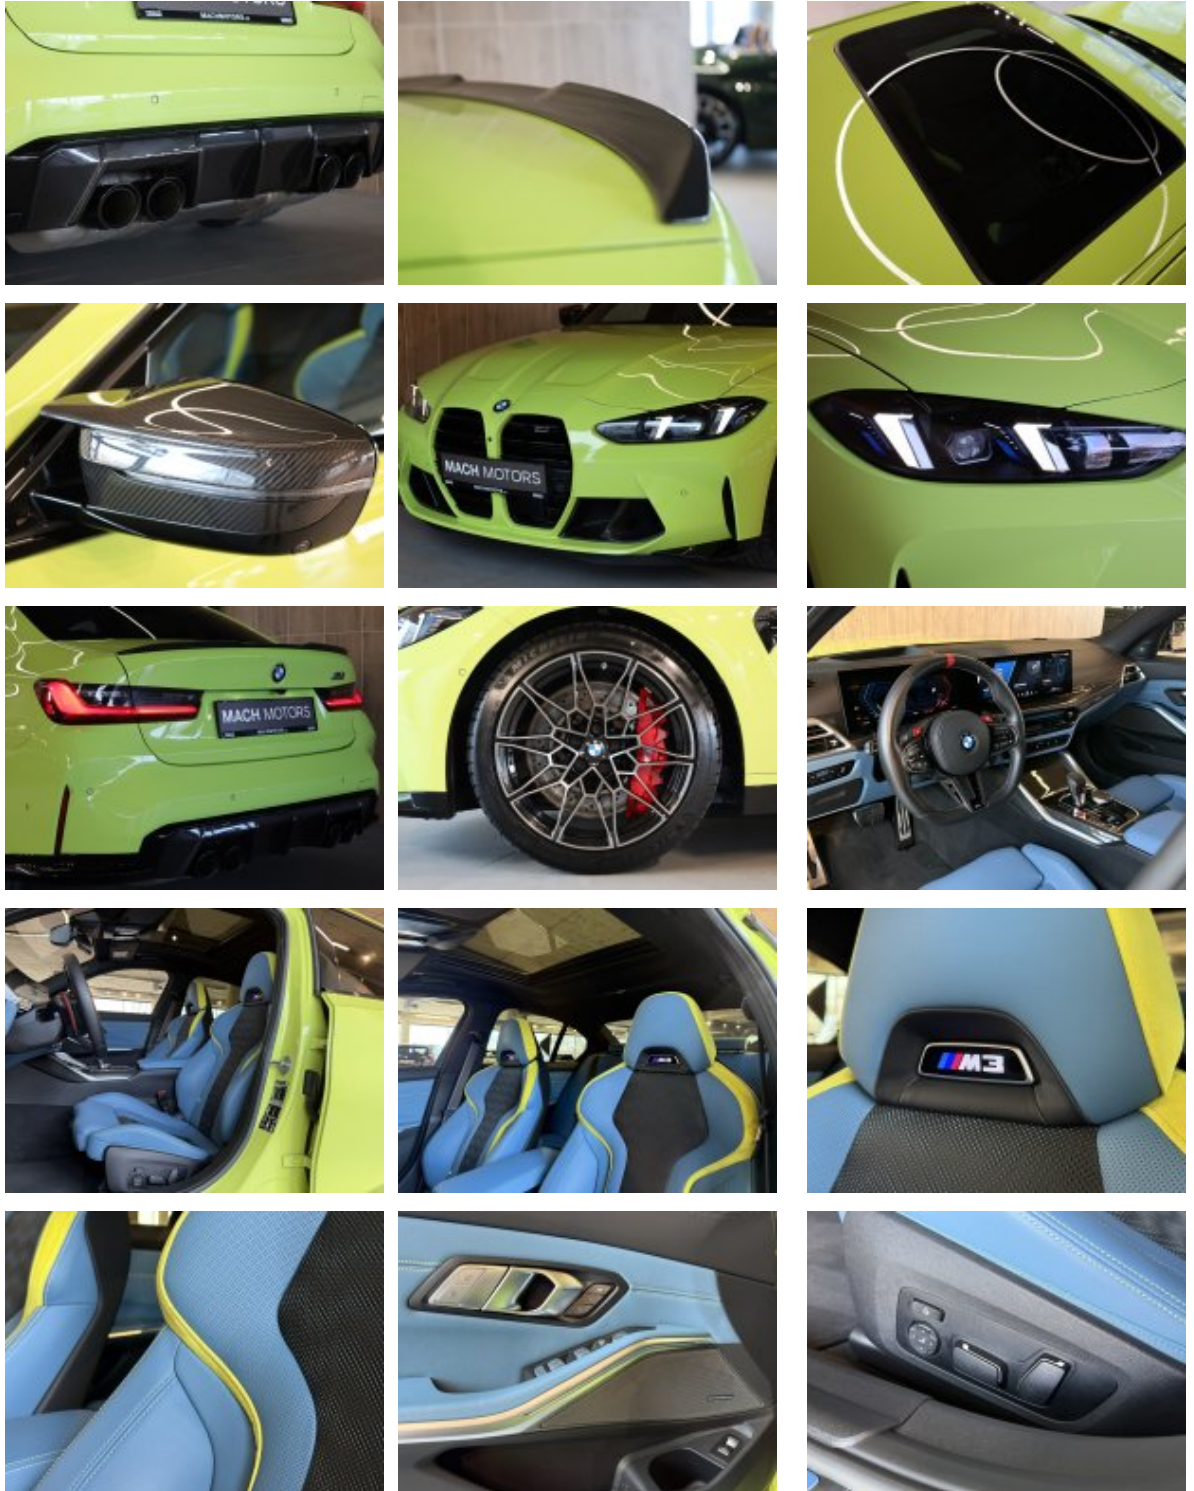

5AC	High-beam Assistant - asistent dálkových světel
5AL	Aktivní ochrana
5AU	Driving Assistant Professional
5AV	Active Guard
5DA	Deaktivace airbagu spolujezdce
5DC	Sklopné opěrky hlavy na zadních sedadlech
5DN	Parking Assistant Plus
654	DAB tuner
688	Harman Kardon Surround Sound System
6AE	Teleservices
6AF	BMW Legal Emergency Call
6AK	ConnectedDrive Services
6C4	Paket Connected Professional
6DR	BMW Drive Recorder
6NX	Příhrádka pro bezdrátové nabíjení
6PA	Osobní karta eSIM
6U3	BMW Live Cockpit Professional
6VB	Control Infotainment
712	M sportovní sedadla
71C	M exteriérová sada karbon
760	BMW Individual "High-gloss Shadow Line" černé vysoce lesklé okenní lišty
775	BMW Individual čalounění stropu v barvě antracitu
7A2	Paket innovation
7M9	Černé vysoce lesklé okenní lišty BMW Individual "High-gloss Shadow Line" s rozšířeným obsahem
8TF	Aktivní ochrana chodců