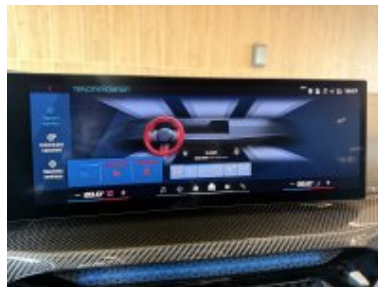

PRODEJ VOZŮ BMW