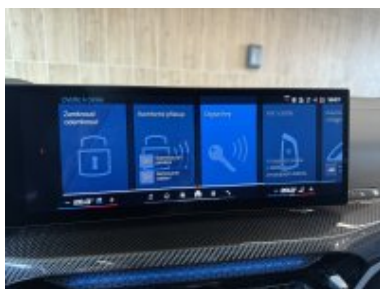

PRODEJ VOZŮ BMW