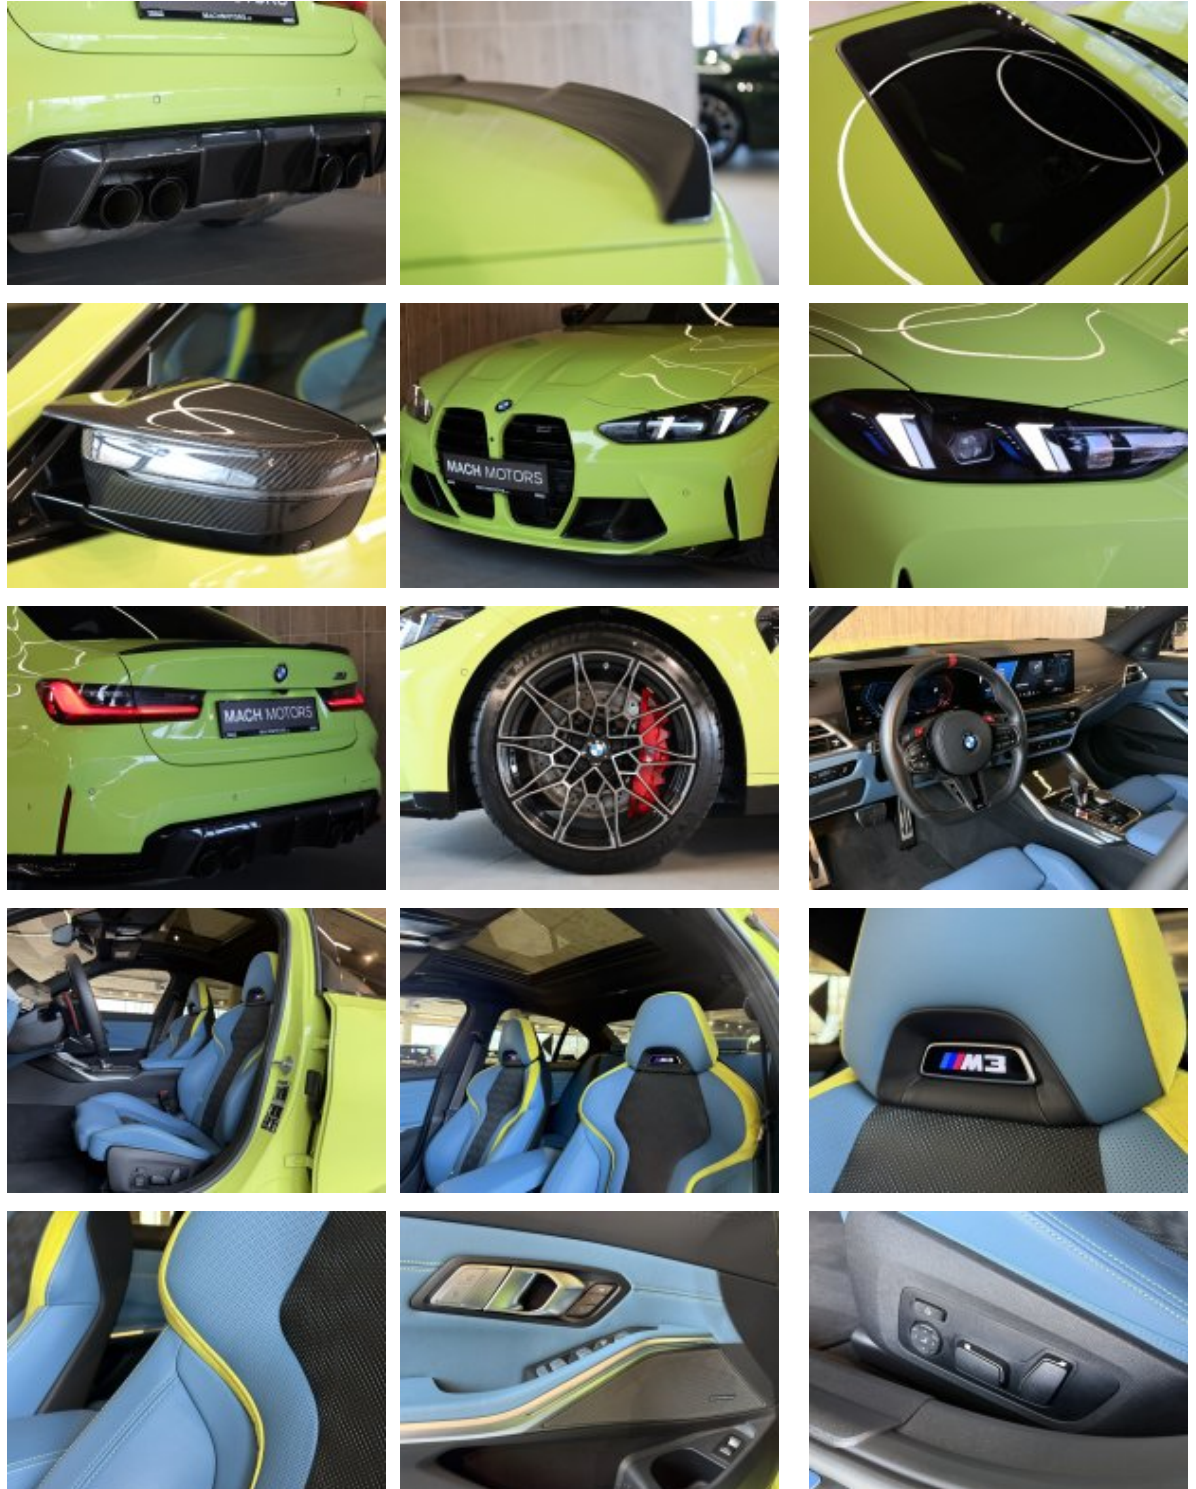

PRODEJ VOZŮ BMW