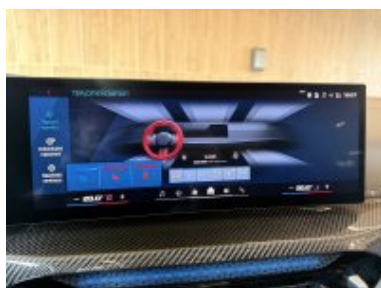

PRODEJ VOZŮ BMW