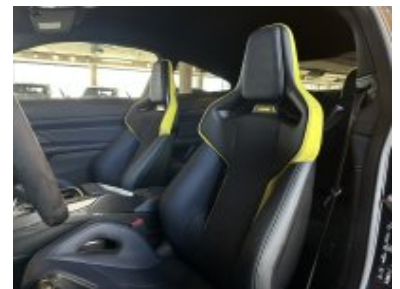

PRODEJ VOZŮ BMW