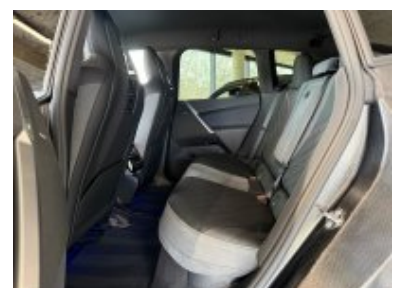

PRODEJ VOZŮ BMW