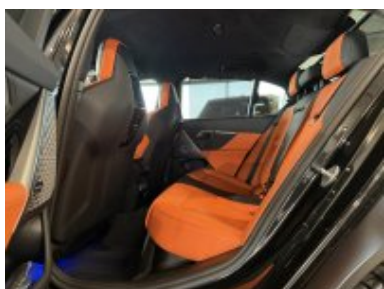

PRODEJ VOZŮ BMW