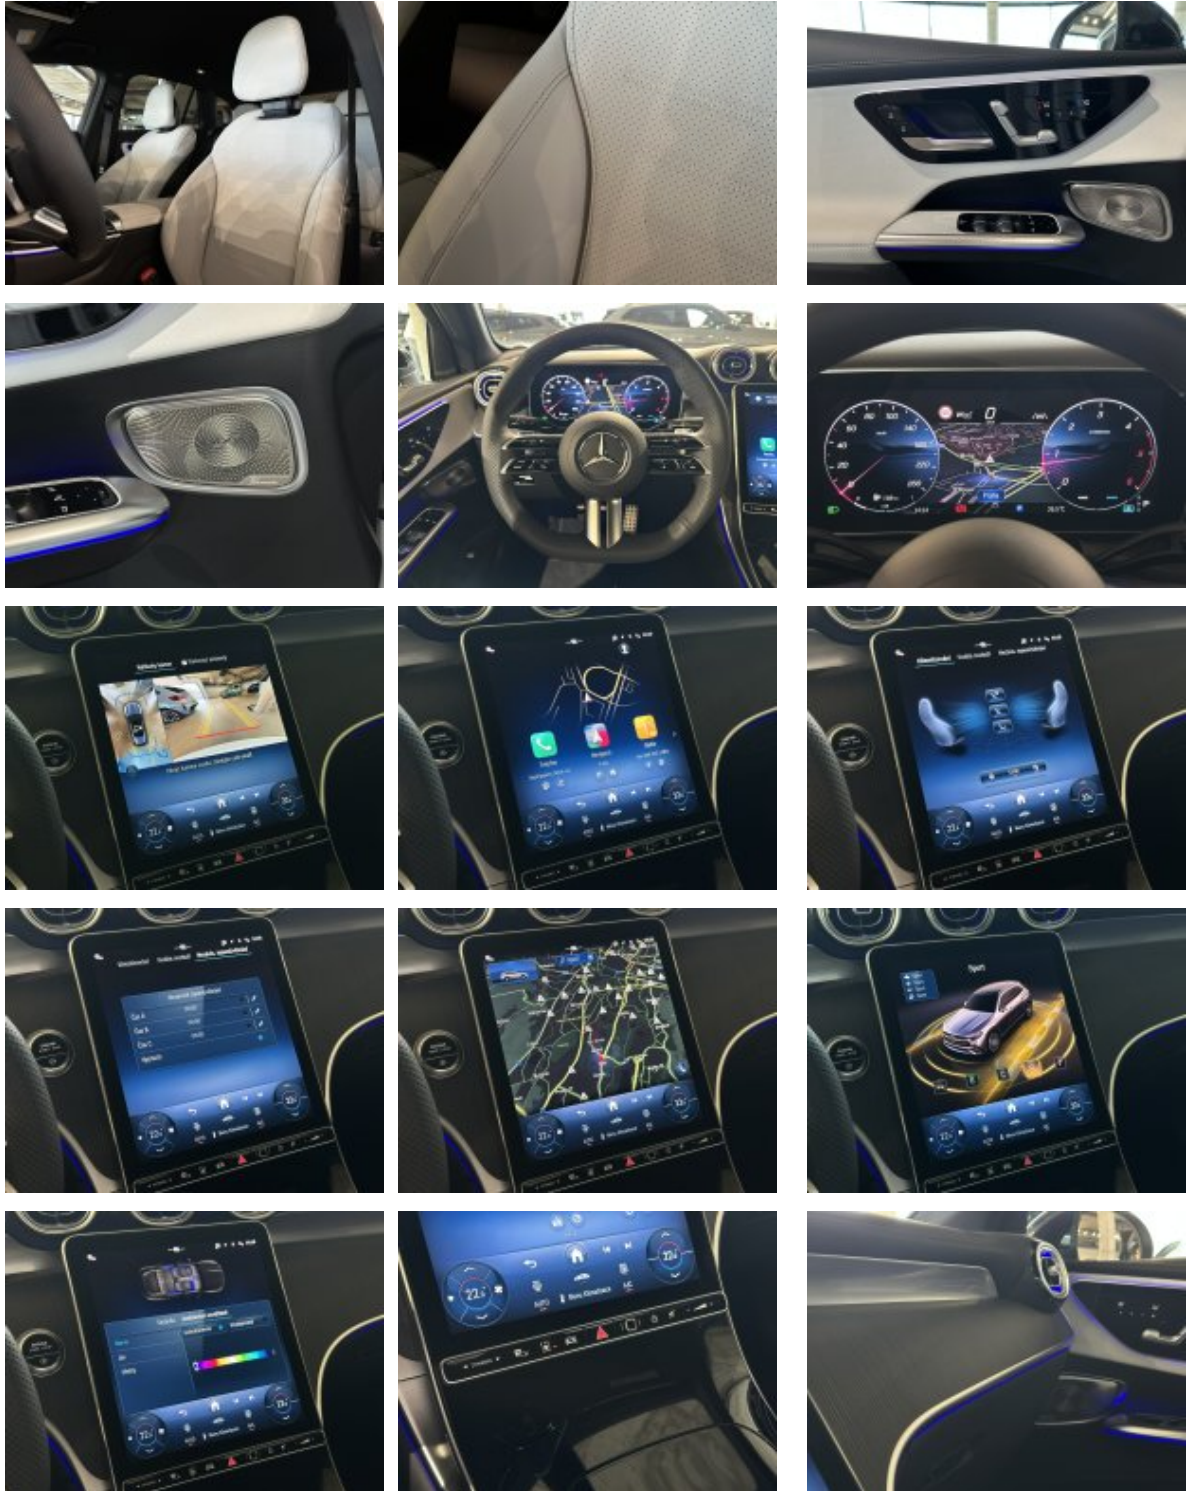

DOPORUČUJEME

kód: 1511151
model: Mercedes-Benz GLC 220d 4MATIC
karoserie: SUV
barva karosérie: 885 Bílá Opalite Bright MANUFAKTUR
barva polstrování: bílá kůže
rok 1. registrace: 11/2025
obsah: 1993 cm³
výkon: 162 kW
palivo: nafta
najeté km: 6351 km
CENA: 1 387 603 Kč + DPH

Veškeré zobrazené informace mají pouze informativní charakter a nejsou nabídkou ve smyslu ustanovení § 1732 odst. 2 zákona č. 89/2012 Sb., občanského zákoníku

Vybavení:

207	Aktivní adaptivní tempomat DISTRONIC
228	Nezávislé topení a větrání
401	Vyhřívání a ventilovaná přední sedadla
421	Automatická 9stupňová převodovka 9G-TRONIC
538	Kamera snímající řidiče
550	Tažné zařízení s ESP pro stabilizaci přívěsu
580	Automatická klimatizace THERMATIC
677	Podvozek AGILITY CONTROL se selektivními tlumiči
810	Surround soundsystém Burmester® 3D
871	Bezdotykové otevírání/zavírání víka zavazadlového prostoru HANDS-FREE ACCESS
872	Vyhřívání zadních sedadel
889	KEYLESS-GO
L5C	Multifunkční sportovní volant potažený kůží nappa
P17	Sada KEYLESS-GO
P29	Linie AMG interiér
P31	Linie AMG
P35	Sada DIGITAL LIGHT
P47	Sada pro parkování s 360° kamerou
P55	Sada Night
PAV	Zimní sada
PDC	Typ Premium
PSN	Typ AMG Premium
ZZZ	***Pro přesnou specifikaci vozidla nás prosím kontaktujte***