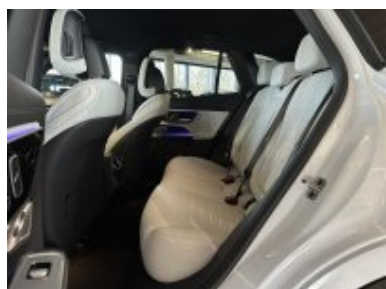

PRODEJ VOZŮ BMW