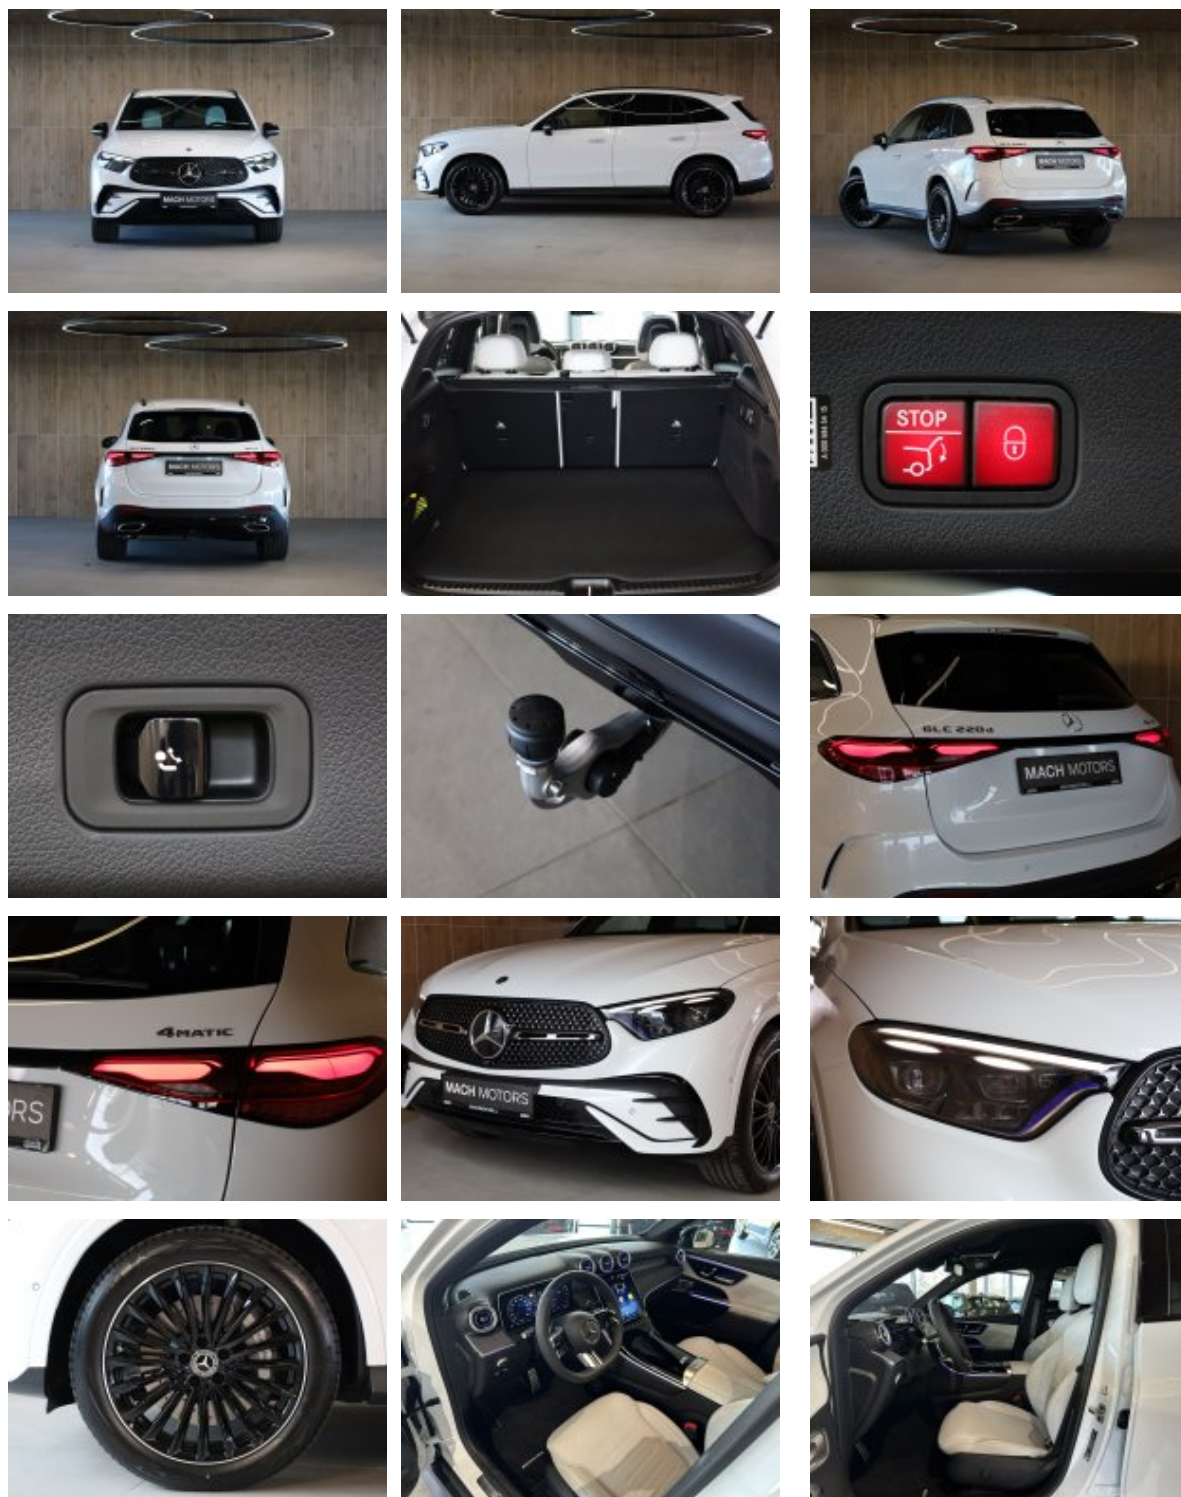

DOPORUČUJEME

kód: 1511151
model: Mercedes-Benz GLC 220d 4MATIC
karoserie: SUV
barva karosérie: 885 Bílá Opalite Bright MANUFAKTUR
barva polstrování: bílá kůže
rok 1. registrace: 11/2025
obsah: 1993 cm³
výkon: 162 kW
palivo: nafta
najeté km: 6351 km
CENA: 1 387 603 Kč + DPH

Veškeré zobrazené informace mají pouze informativní charakter a nejsou nabídkou ve smyslu ustanovení § 1732 odst. 2 zákona č. 89/2012 Sb., občanského zákoníku

Vybavení:

207	Aktivní adaptivní tempomat DISTRONIC
228	Nezávislé topení a větrání
401	Vyhřívání a ventilovaná přední sedadla
421	Automatická 9stupňová převodovka 9G-TRONIC
538	Kamera snímající řidiče
550	Tažné zařízení s ESP pro stabilizaci přívěsu
580	Automatická klimatizace THERMATIC
677	Podvozek AGILITY CONTROL se selektivními tlumiči
810	Surround soundsystém Burmester® 3D
871	Bezdotykové otevírání/zavírání víka zavazadlového prostoru HANDS-FREE ACCESS
872	Vyhřívání zadních sedadel
889	KEYLESS-GO
L5C	Multifunkční sportovní volant potažený kůží nappa
P17	Sada KEYLESS-GO
P29	Linie AMG interiér
P31	Linie AMG
P35	Sada DIGITAL LIGHT
P47	Sada pro parkování s 360° kamerou
P55	Sada Night
PAV	Zimní sada
PDC	Typ Premium
PSN	Typ AMG Premium
ZZZ	***Pro přesnou specifikaci vozidla nás prosím kontaktujte***