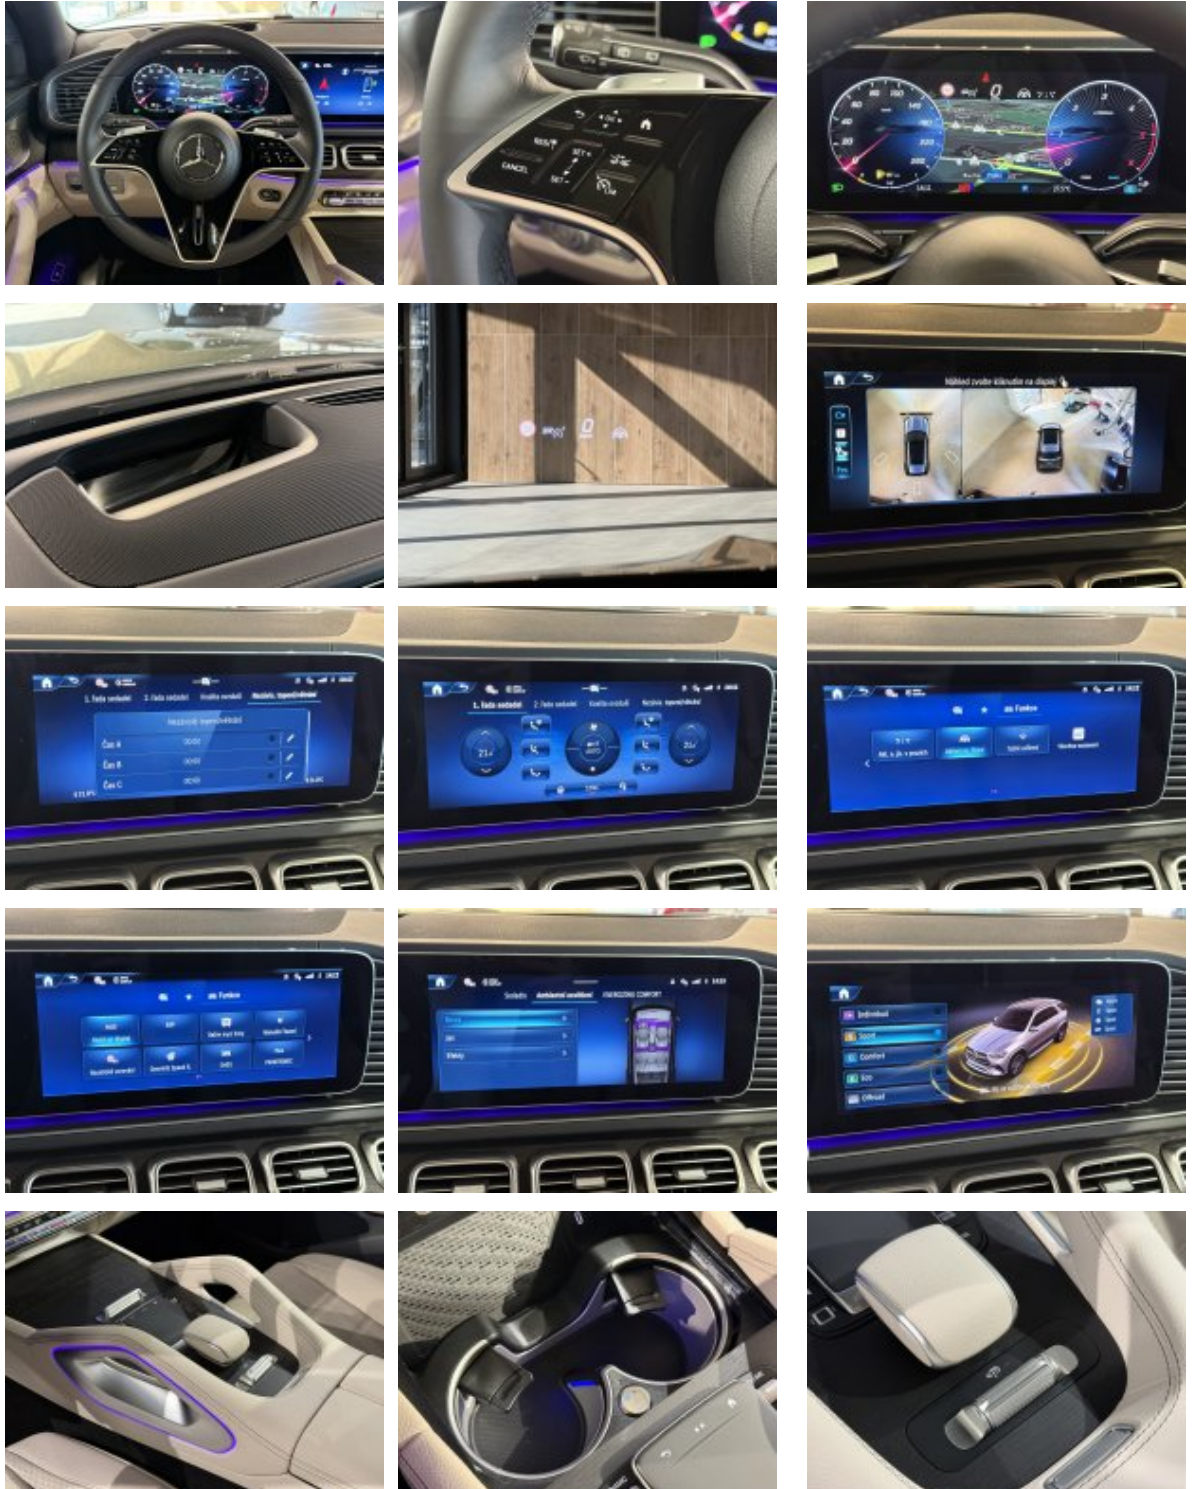

PRODEJ VOZŮ BMW