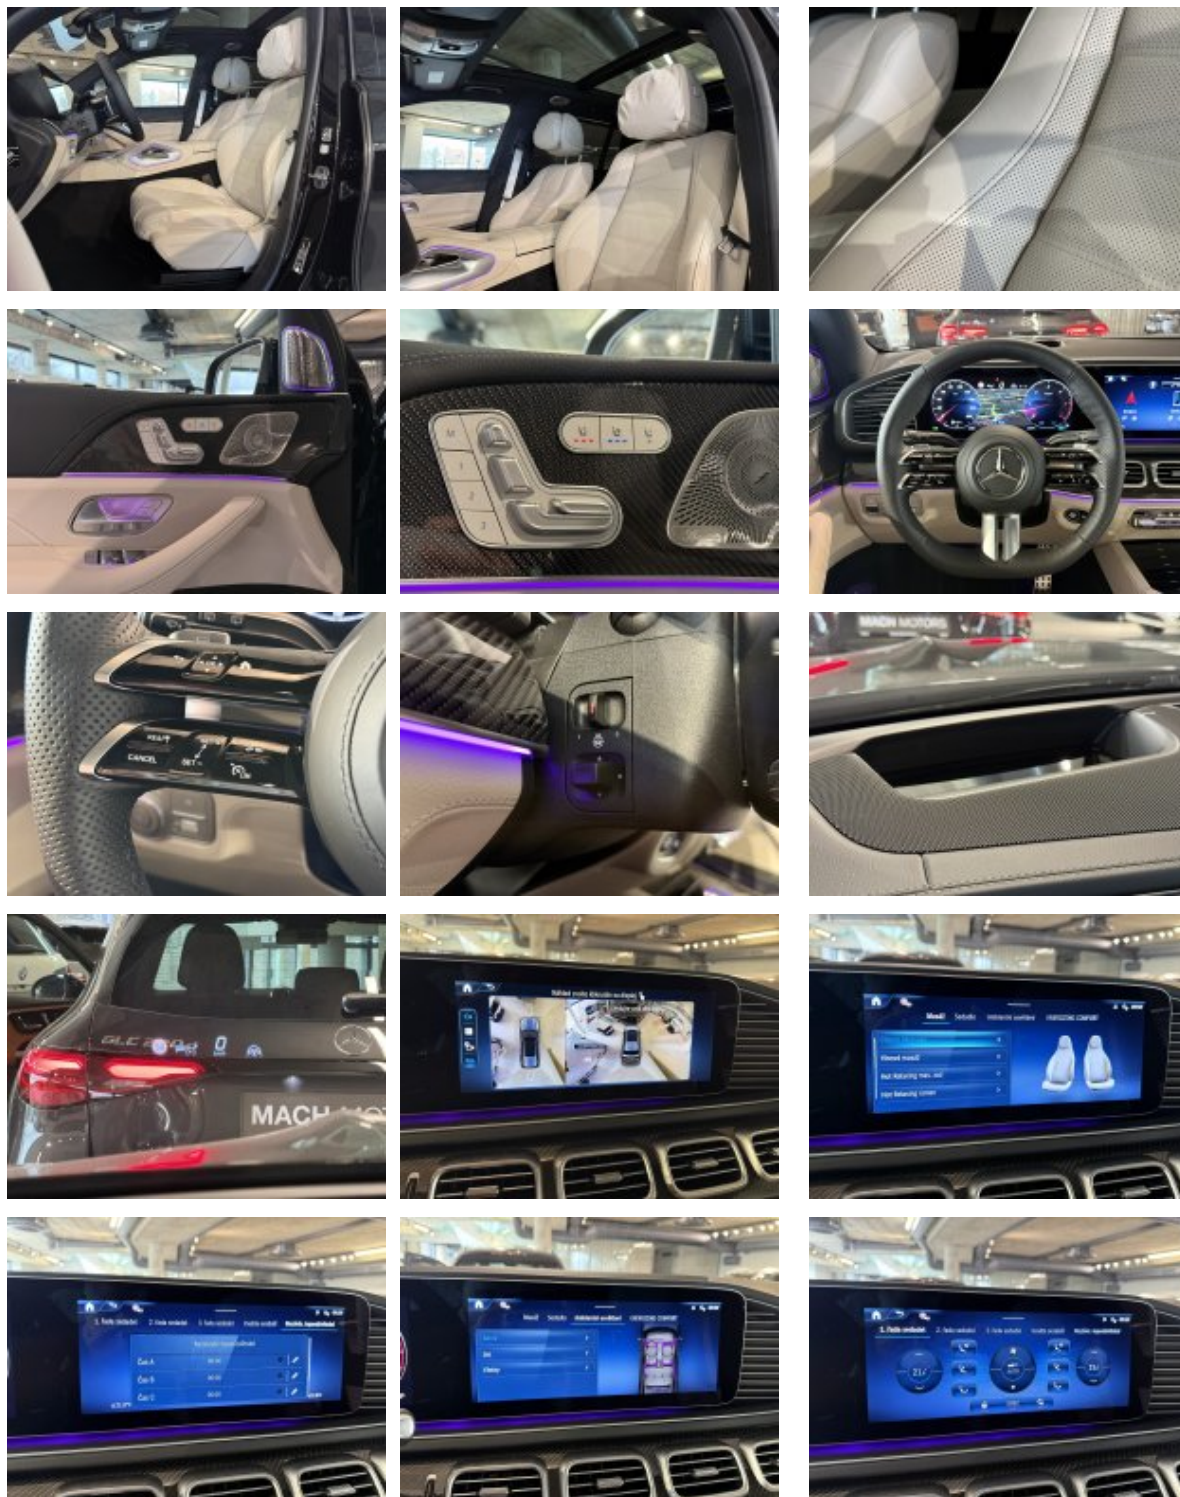

PRODEJ VOZŮ BMW