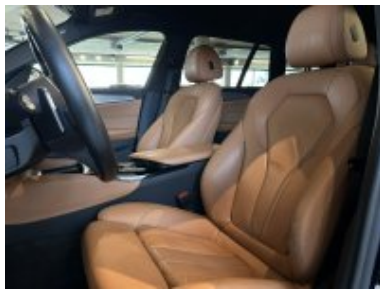

PRODEJ VOZŮ BMW