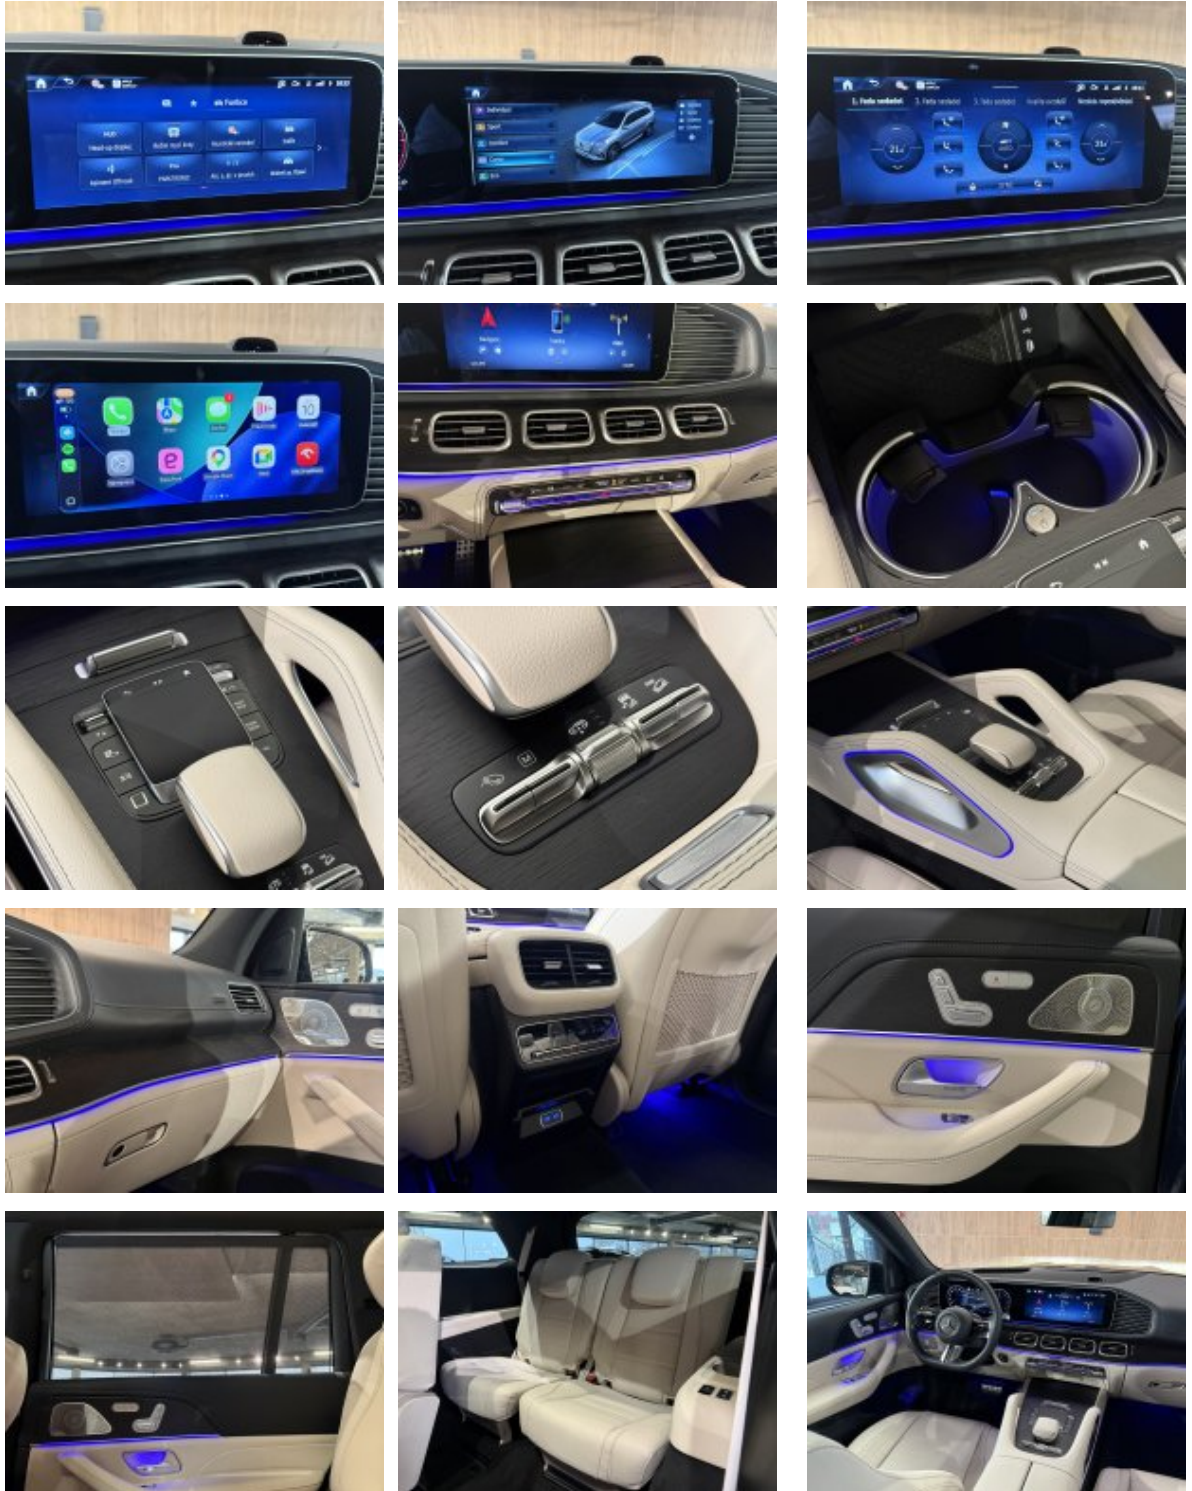

PRODEJ VOZŮ BMW