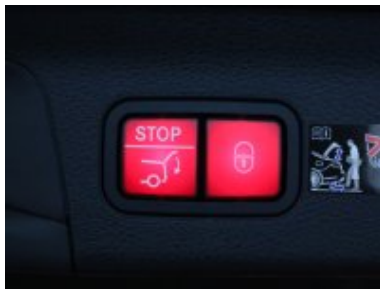

- Aktivní adaptivní tempomat DISTRONIC
- Aktivní asistent jízdy v pruzích
- Aktivní parkovací asistent
- Asistent adaptivních dálkových světel Plus
- Asistent MBUX v interiéru
- Digitální sdružený přístroj Widescreen Cockpit
- Head-up displej (HUD)
- Integrace mobilního telefonu Apple CarPlay, Android Auto
- Komfortní sedadla vpředu vč. odvětrání a vyhřívání
- MULTIBEAM LED světlomety
- Nezávislé topení a větrání
- Podvozek E-ACTIVE BODY CONTROL
- Sada energizujícího komfortu Plus
- Sada jízdních asistentů Plus
- Sada KEYLESS-GO
- Sada komfortních sedadel vpředu (ortopedická sedadla)
- Sada Night
- Sada Premium Plus
- Sada pro parkování s 360° kamerou
- Servozavírání dveří
- Tažné zařízení s ESP pro stabilizaci přívěsu