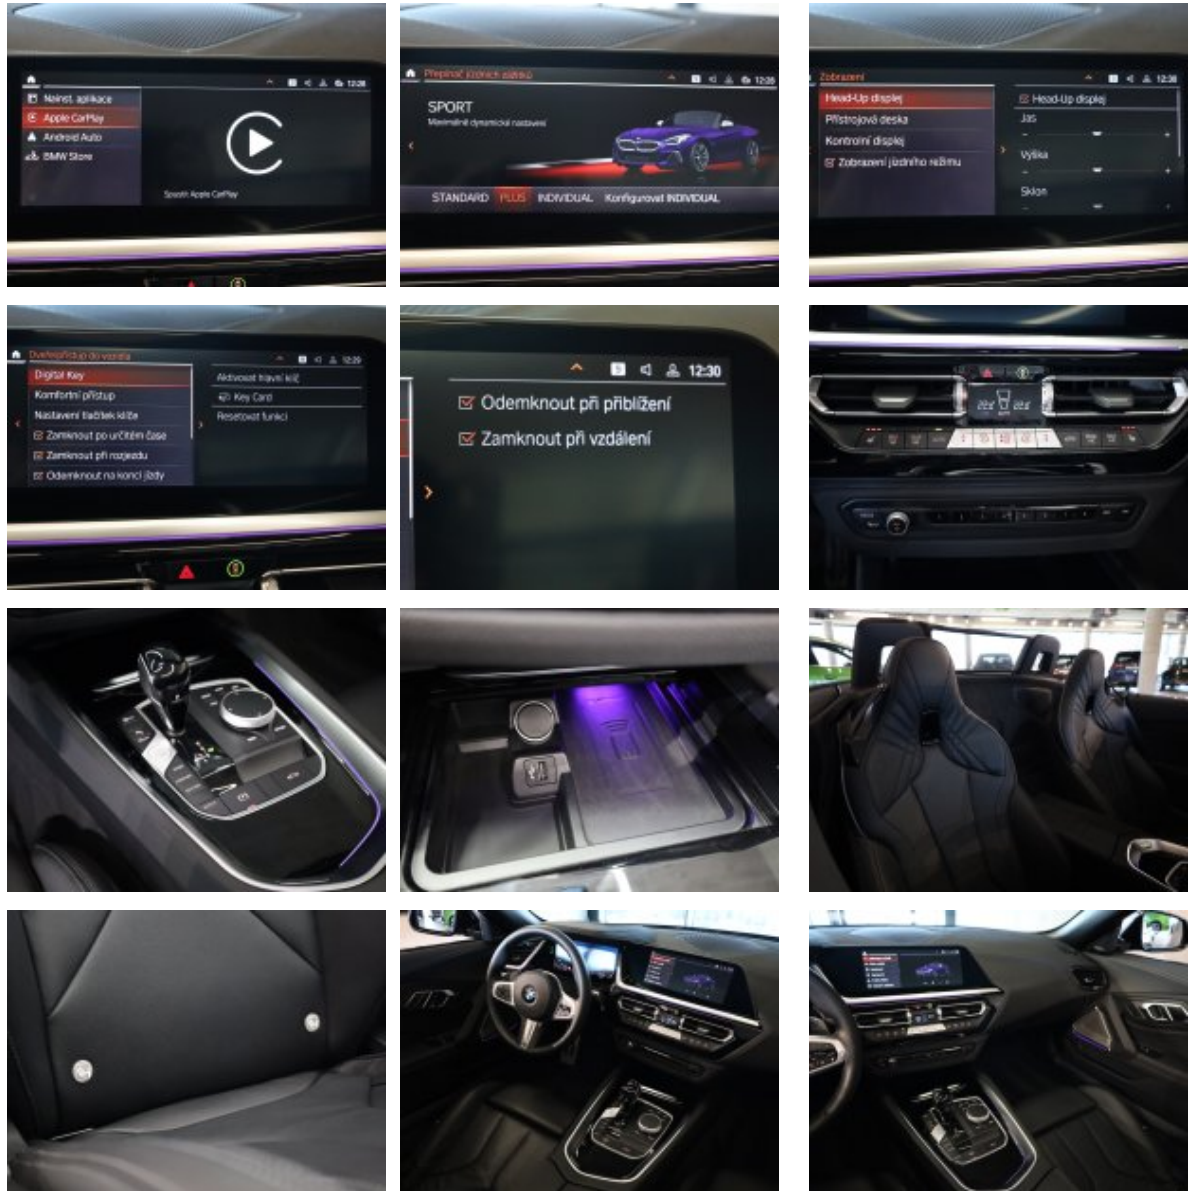

PRODEJ VOZŮ BMW