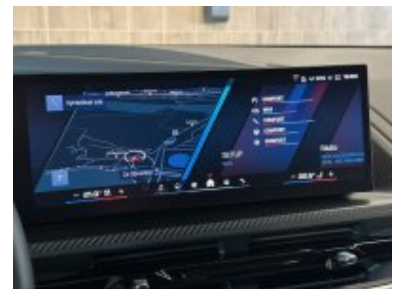

PRODEJ VOZŮ BMW