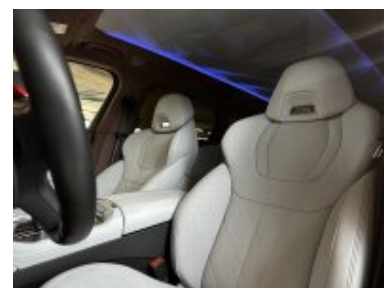

4UR	Ambientní osvětlení
4V1	BMW IconicSounds Electric (charakteristický zvuk v závislosti na zvoleném jízdním režimu)
5AC	High-beam Assistant - asistent dálkových světel
5AL	Aktivní ochrana
5AU	Driving Assistant Professional
5AV	Active Guard
5DN	Parking Assistant Plus
654	DAB tuner
6AE	Teleservices
6AF	BMW Legal Emergency Call
6AK	ConnectedDrive Services
6C4	Paket Connected Professional
6F1	Bowers & Wilkins High End Sound System
6NX	Příhrádka pro bezdrátové nabíjení
6PA	Osobní karta eSIM
6U3	BMW Live Cockpit Professional
6U8	BMW ovládání posunky