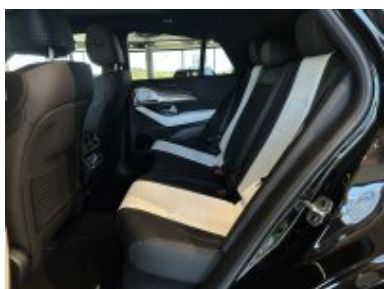

PRODEJ VOZŮ BMW