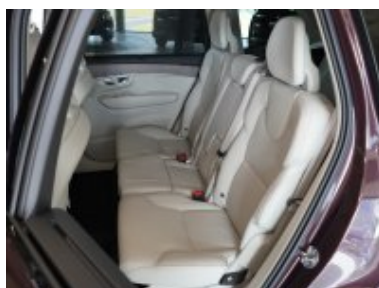

PRODEJ VOZŮ BMW