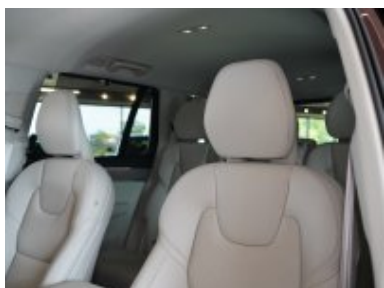

Přední sedadla s funkcí větrání
Připojení Bluetooth®
Prodloužení sedáku sedadlo řidiče a spolujezdce
Raménka stěračů s integrovanými ostřikovači
Senzor vlhkosti
Sluneční rolety na zadních dveřích
Speciálně navržený kožený volant
Středová loketní opěrka na zadních sedadlech
Stropní čalounění Blond
Subwoofer s odvětrávanou cívku
Světlomety Matrix LED
Systém sledování tlaku v pneumatikách
Technologie Start/Stop
Tónovaná zadní okna
Upozornění na kluzkou vozovku
Varování před blížící se kolizí zezadu
Větrané kožené čalounění nappa
Vnitřní a vnější zpětná zrcátka s automatickou změnou odrazivosti
Vyhřívání přední sedadla
Vyhřívání zadní sedadla
Vyhřívání čelní sklo
Vyhřívání volant
Vypínač airbagu spolujezdce
Vysokotlaké ostřikovače světlometů
Výstražný trojúhelník