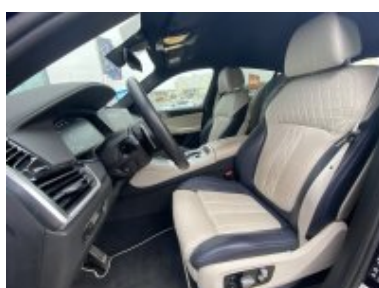

PRODEJ VOZŮ BMW