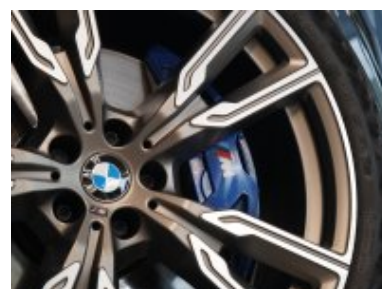

4HA	Vyhřívání přední i zadní sedadla
4HB	Paket Heat Comfort
4KK	Hliníkové obložení interiéru Aluminium Tetragon
4M5	BMW Individual kůží potažená přístrojová deska
4NB	4-zónová automat.klimatizace
4NM	Paket Ambient Air
4T7	Masážní funkce pro přední sedadla
4T8	Paket zrcátek
4UR	Ambientní osvětlení interiéru
536	Nezávislé topení
5A1	LED Mlhovky
5AC	High-beam Assistant - asistent dálkových světel
5AL	Active Protection
5AQ	Active Guard Plus
5AU	Driving Assistant Professional
5AZ	BMW laserové světlomety
5DN	Parking Assistant Plus
610	Head-Up display
654	DAB tuner
688	Harman Kardon Surround Sound systém
6AE	Teleservices
6AF	BMW Legal Emergency Call
6AK	ConnectedDrive Services
6C3	Connected Package Professional
6NW	Bezdrátové dobíjení telefonu
6U3	BMW Live Cockpit Professional
6U8	"BMW gesture control" - ovládání vybraných funkcí vozu gesty
710	M sportovní kožený volant
715	M aerodynamický paket
760	BMW Individual "High-gloss Shadow Line" černé vysoce lesklé okenní lišty
775	BMW Individual čalounění stropu v barvě antracitu
7M9	Černé vysoce lesklé okenní lišty BMW Individual s rozšířeným obsahem
8TF	Aktivní ochrana chodců