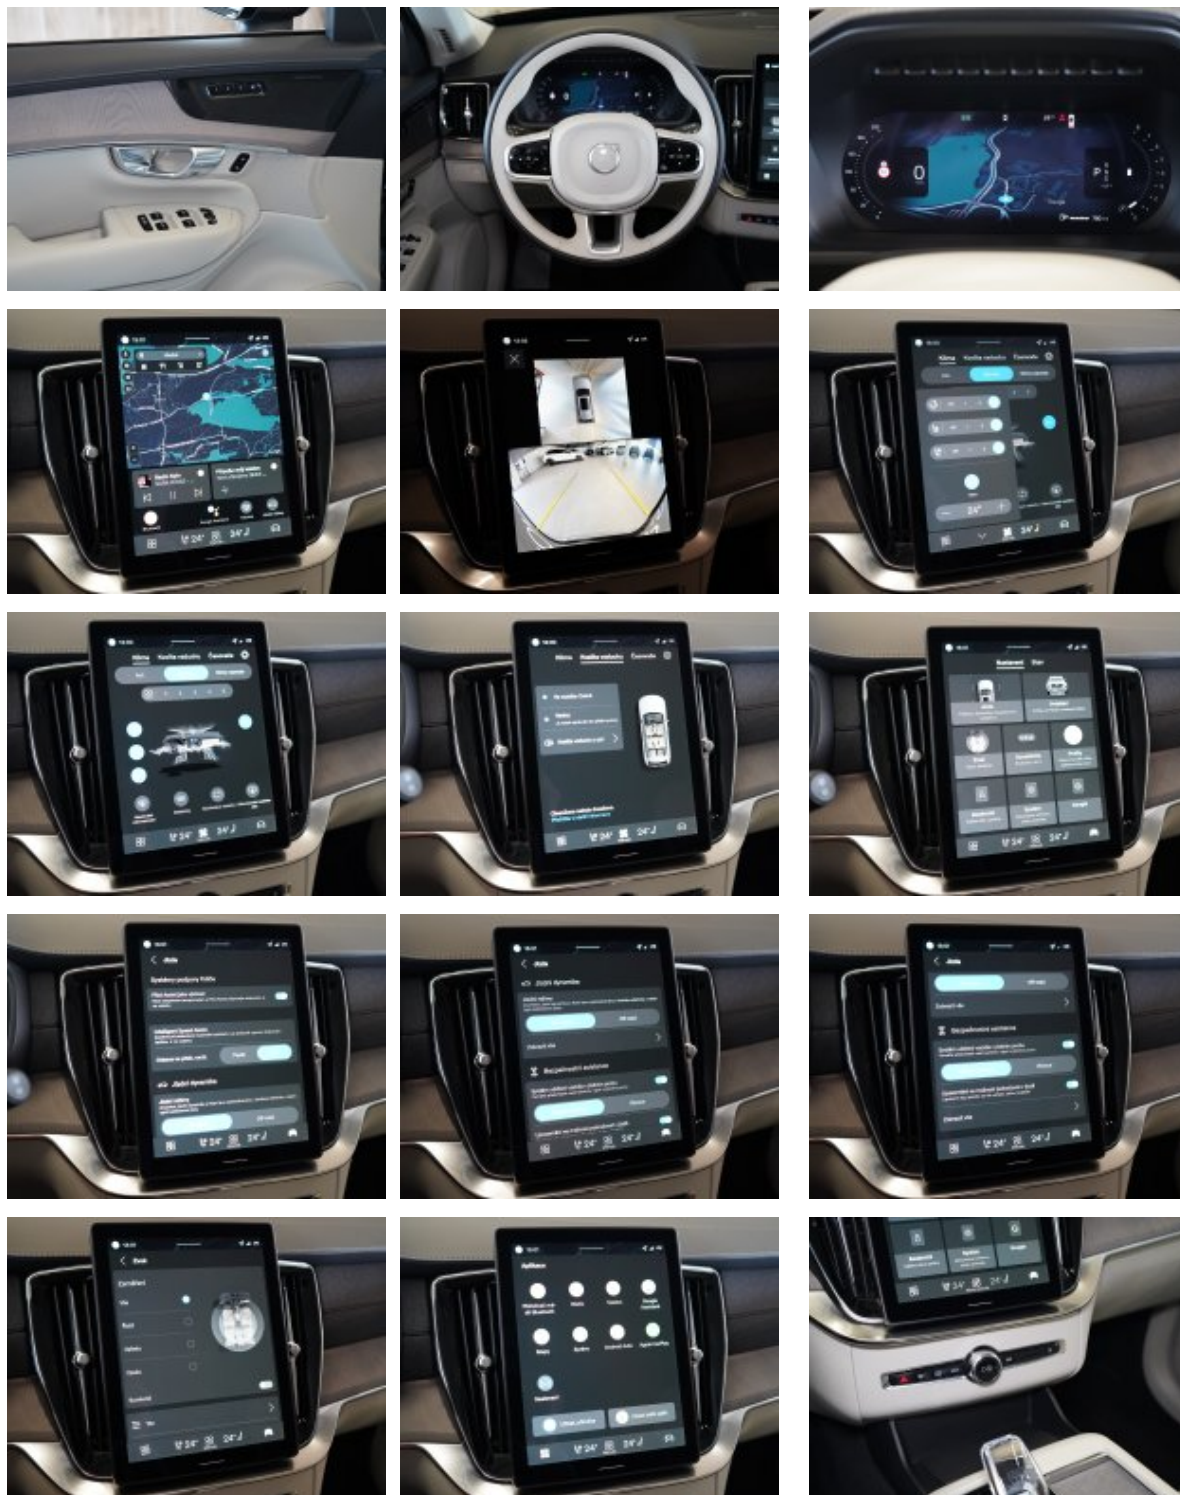

PRODEJ VOZŮ BMW