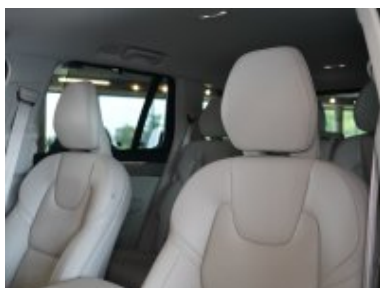

PRODEJ VOZŮ BMW