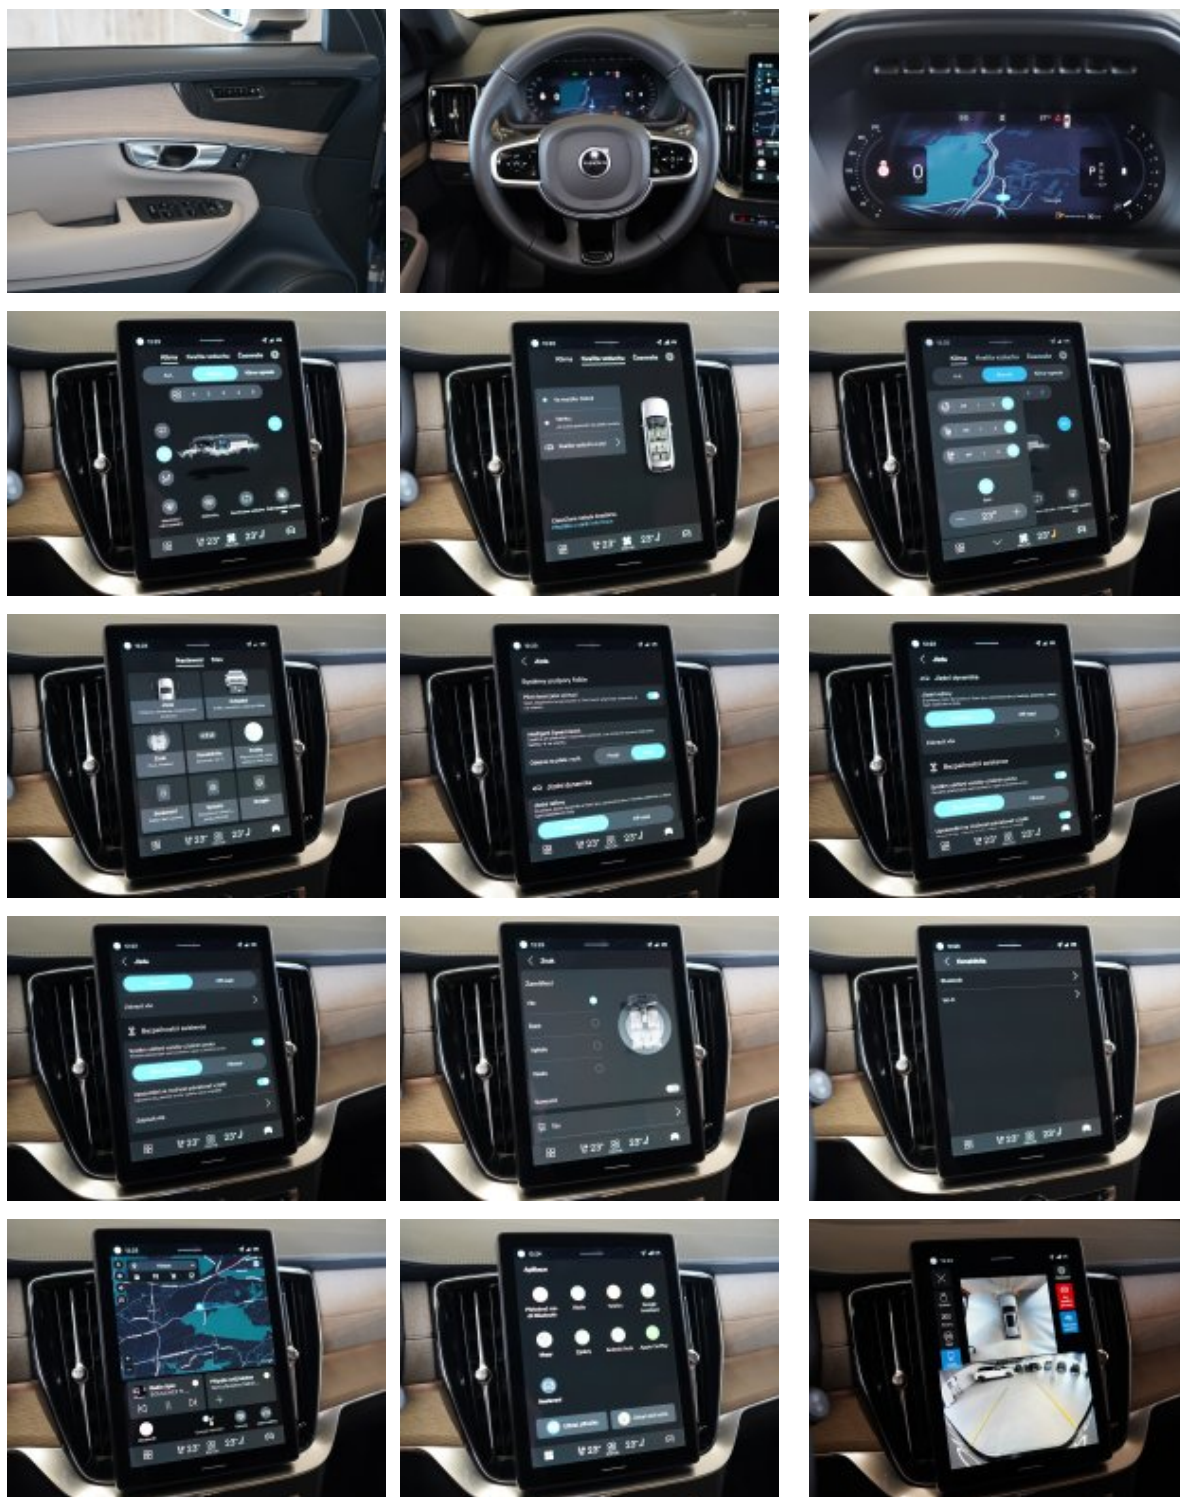

PRODEJ VOZŮ BMW