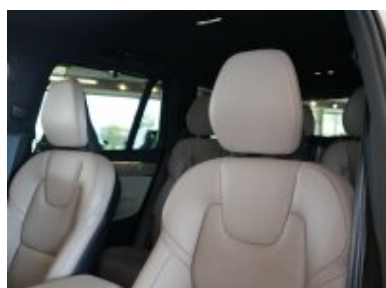

PRODEJ VOZŮ BMW