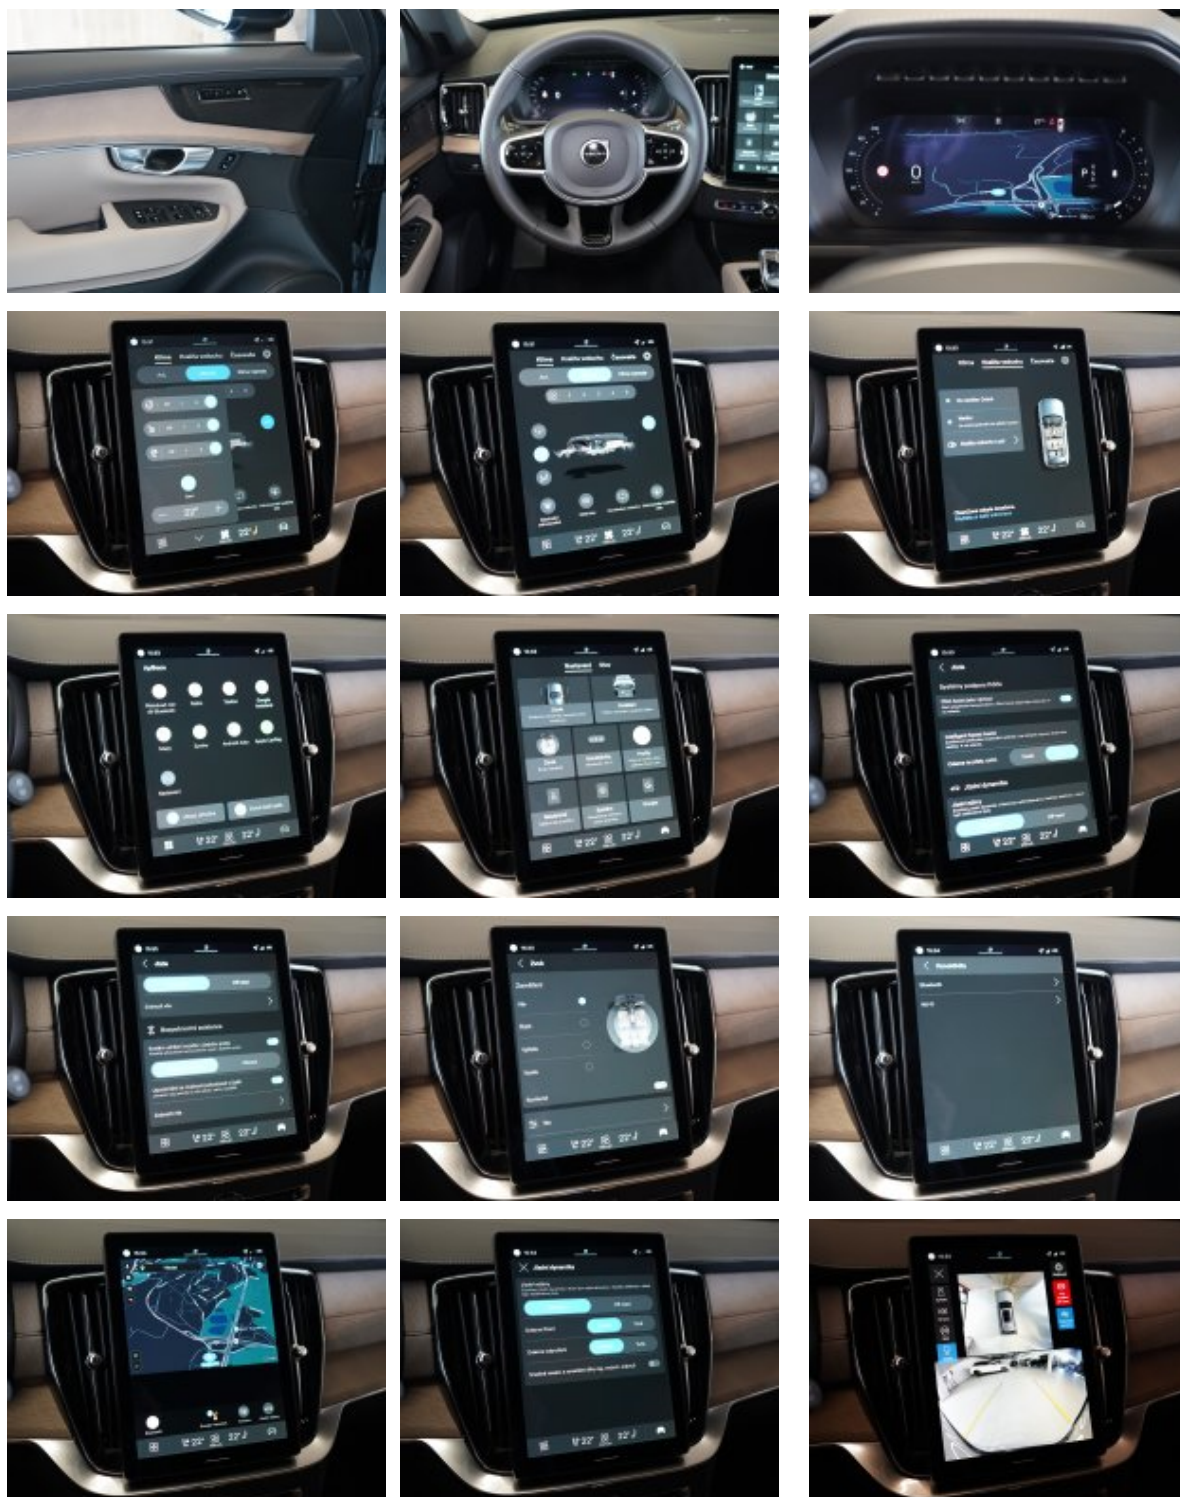

PRODEJ VOZŮ BMW