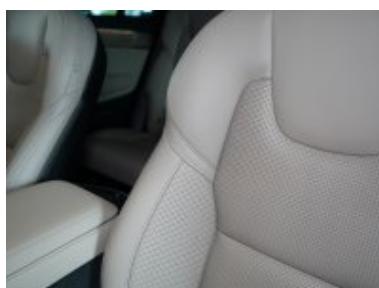

PRODEJ VOZŮ BMW