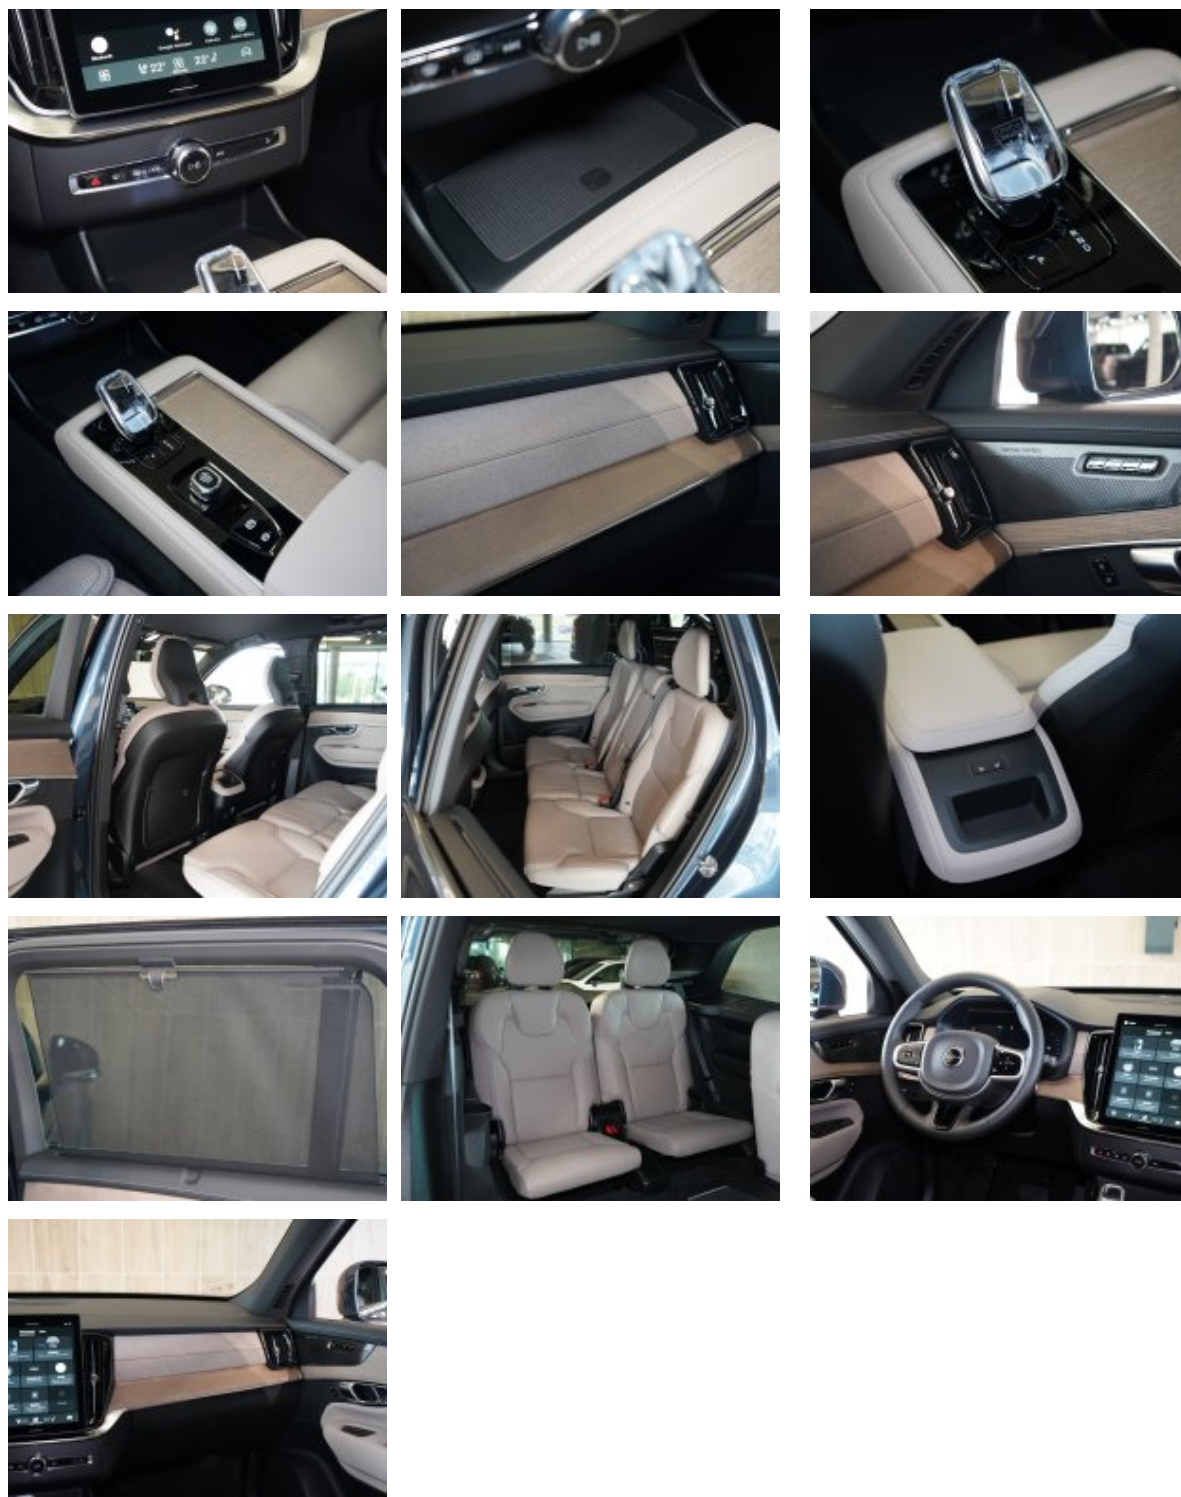

PRODEJ VOZŮ BMW