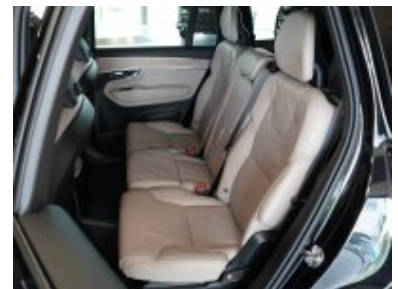

PRODEJ VOZŮ BMW